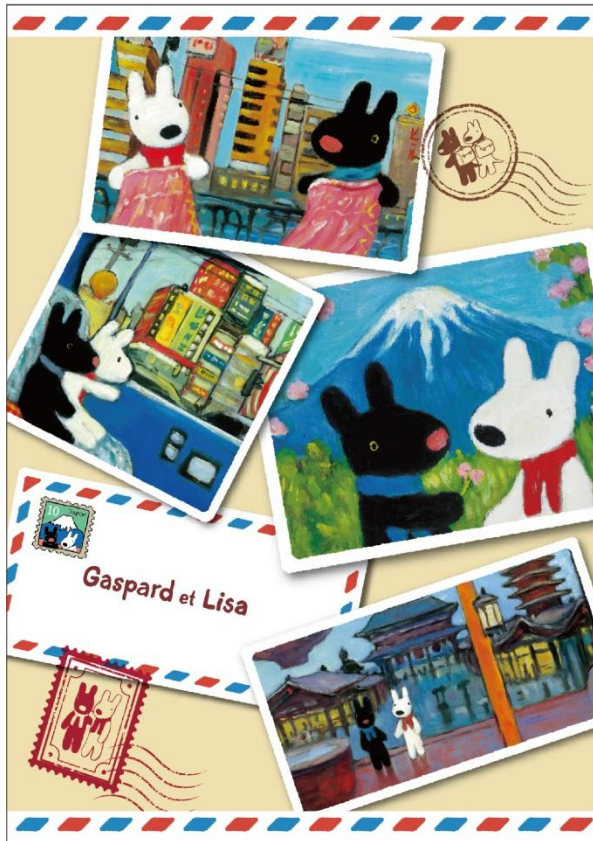

・台紙 (A4 サイズ) 1枚

(表面)