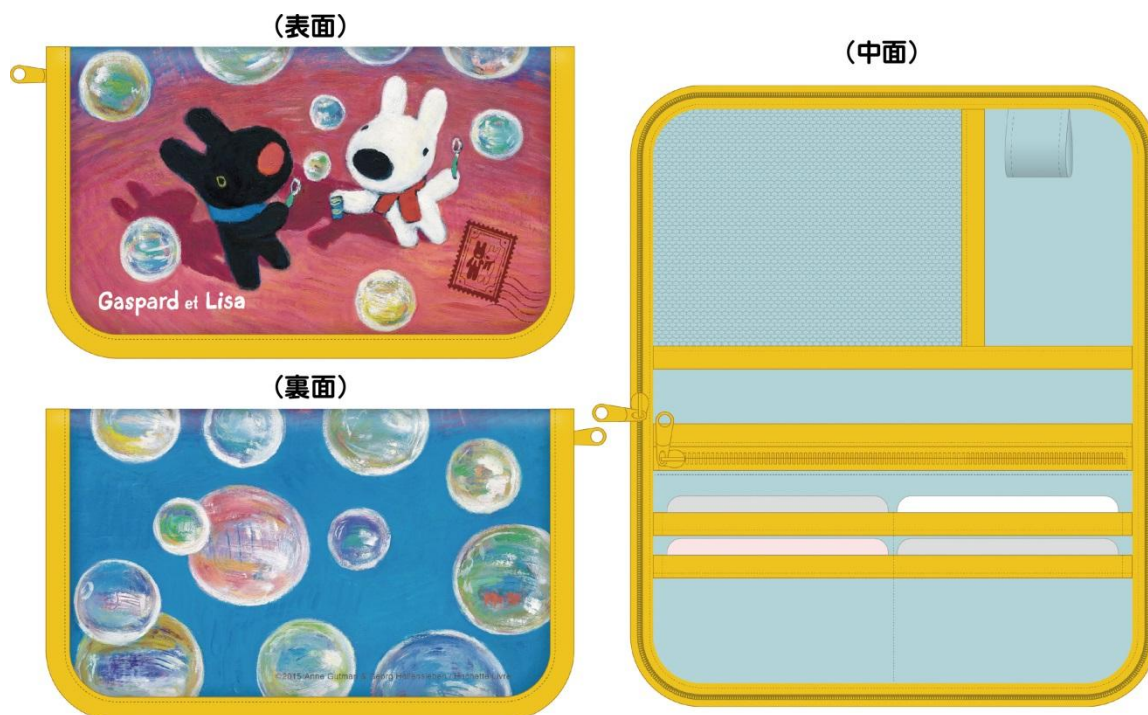

【商品画像】店頭販売商品（グッズ）

(1) マルチケース A（ピンク）

富士山、お弁当など日本モチーフがかわいいマルチケース。ポケットが4つ、カード差しが4つ、ペン差しが1つあります。

©2015 Anne Gutman & Georg Hallensleben / Hachette Livre

(2) マルチケース B（イエロー）

シャボン玉のデザインがかわいいマルチケース。ポケットが4つ、カード差しが4つ、ペン差しが1つあります。

©2015 Anne Gutman & Georg Hallensleben / Hachette Livre

※デザインはイメージのため、実際のものとは異なる場合があります。

- (3) 一筆箋 2 冊セット
縦型と横型の一筆箋。

©2015 Anne Gutman & Georg Hallensleben / Hachette Livre

- (4) クリアファイル 4 枚セット

日本上陸 15 周年をお祝いして、絵本『リサとガスパールにほんへいく』(ブロンズ新社)のほか、色々な国のモチーフもデザインした、クリアファイル 4 枚セット。