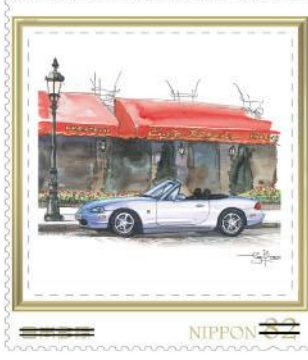

● 「Roadster 25th Anniversary Vol.2」

25<sup>TH</sup>  
ANNIVERSARY

Lupano

- 切手と写真部分を郵便物に貼って、ご利用いただけます。  
写真部分だけでは、切手としてご利用いただけません。
- 郵便料金納付のためにこの切手をご利用の場合、写真部分に消印がかかることがあります。