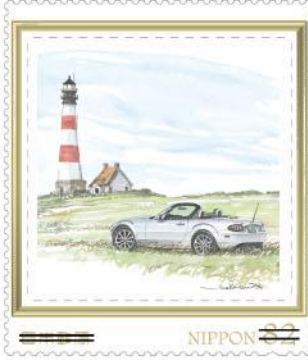

● 「Roadster 25th Anniversary Vol.2」

25<sup>TH</sup>  
ANNIVERSARY

Lupano

- 切手と写真部分を郵便物に貼って、ご利用いただけます。  
写真部分だけでは、切手としてご利用いただけません。
- 郵便料金納付のためにこの切手をご利用の場合、写真部分に消印がかかることがあります。