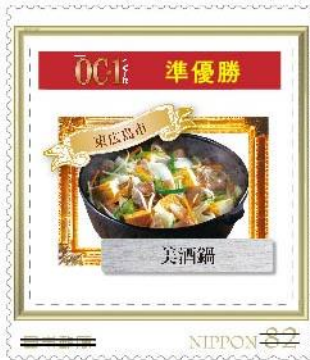

● フレーム切手「広島のご当地グルメ おいしいわん OC-1選手権」

食べなきゃおいしい!
広島のご当地グルメ

OC-1 おいしいわん **選手権**

おいしい!
広島県
Hiroshima Prefecture

魅力ある観光資源があまり知られていない「おいしい」状況が「おいしい」に変わった広島県。広島「食べなきゃおいしい!」美味しいグルメと素敵な観光地が切手になりました。大切なあの方へ、広島に遊びに来てね、とお手紙を書いてみませんか?そして、広島「おいしい」グルメと観光地と一緒に楽しんでみませんか?

- 切手と写真部分を郵便物に貼って、ご利用いただけます。写真部分だけでは、切手としてご利用いただけません。
- 郵便料金無付のためにこの切手をご利用の場合、写真部分に消印がかかることがあります。