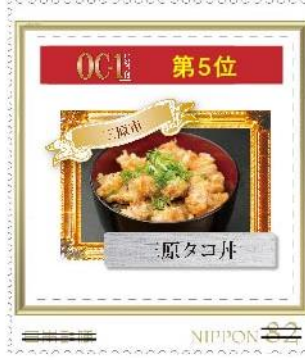

● フレーム切手「広島のご当地グルメ おいしいわん OC-1選手権」

食べなきゃおいしい!
広島のご当地グルメ

OC-1 おいしいわん **選手権**

おいしい!
広島県
Hiroshima Prefecture

魅力ある観光資源があまり知られていない「おいしい」状況が「おいしい」に変わった広島県。広島「食べなきゃおいしい!」美味しいグルメと素敵な観光地が切手になりました。大切なあの方へ、広島に遊びに来てね、とお手紙を書いてみませんか?そして、広島「おいしい」グルメと観光地と一緒に楽しんでみませんか?

- 切手と写真部分を郵便物に貼って、ご利用いただけます。写真部分だけでは、切手としてご利用いただけません。
- 郵便料金無付のためにこの切手をご利用の場合、写真部分に消印がかかることがあります。