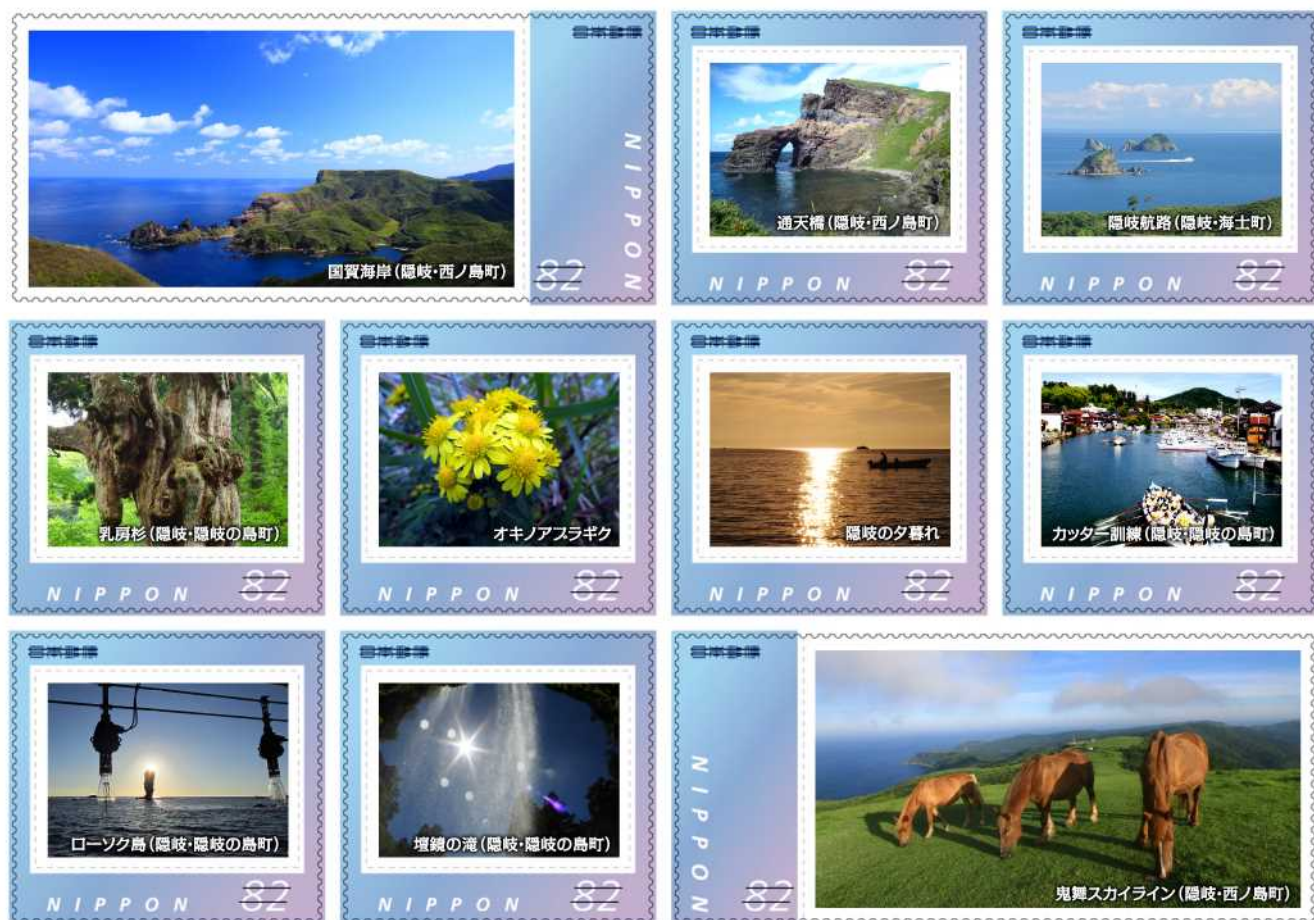

● 「隠岐世界ジオパーク」

- 切手と写真部分を郵便物に貼って、ご利用いただけます。
写真部分だけでは、切手としてご利用いただけません。
- 郵便料金納付のためにこの切手をご利用の場合、写真部分に消印がかかることがあります。