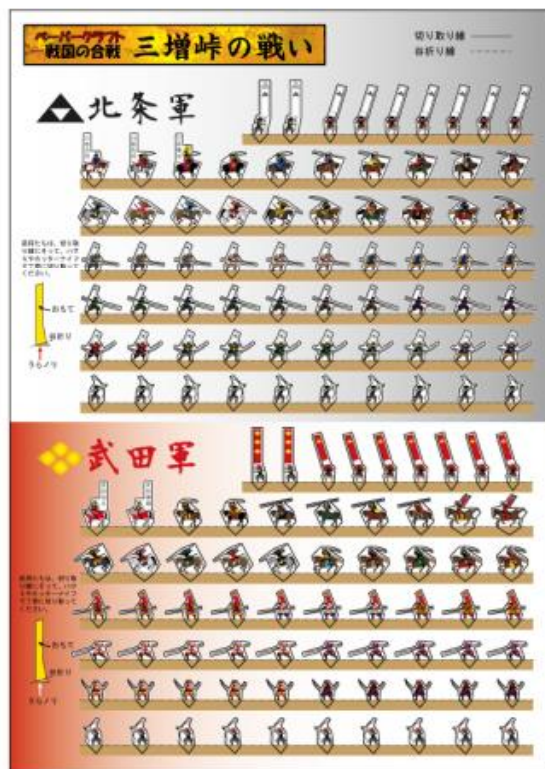

【切手デザイン】

- 切手と写真部分を郵便物に貼って、ご利用いただけます。
- 写真部分だけでは、切手としてご利用いただけません。
- 郵便料金納付のためにこの切手をご利用の場合、写真部分に消印がかかることがあります。

【和紙ホルダー、家紋シール、ジオラマデザイン】

和紙ホルダー

家紋シール(金)

家紋シール(銀)

ジオラマ1

ジオラマ2