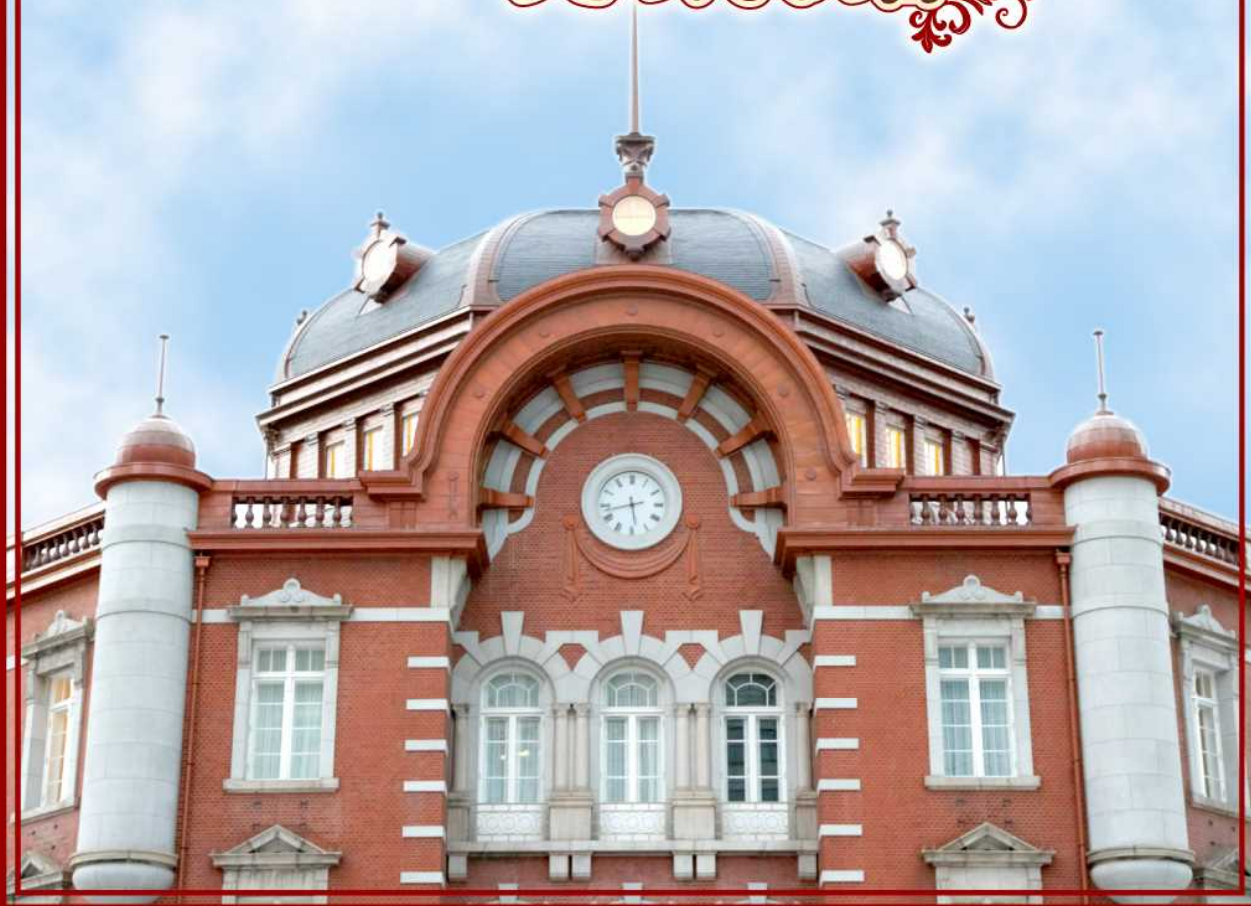

【切手デザイン】東京駅 100 周年記念

東京駅 丸の内駅舎

- 切手と写真部分を郵便物に貼って、ご利用いただけます。
写真部分だけでは、切手としてご利用いただけません。
- 郵便料金納付のためにこの切手をご利用の場合、写真部分に消印がかかることがあります。

凸版印刷株式会社製