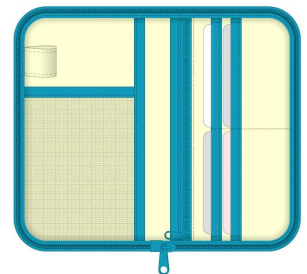

【商品画像】

(1) マルチケース A (アナ&エルサ)

プリント面がサテン素材で光沢があるマルチケース。

(表面)

(裏面)

(中面)

© Disney

(2) マルチケース B(オラフ)

夏のデザインがかわいいオラフのマルチケース。

(表面)

(裏面)

(中面)

© Disney

(3) ボールペン&ふせんセット

キャップ付きボールペンと、アナ&エルサとオラフのふせんのセット。

(ボールペン)

(表面)

(裏面)

(ふせん)

© Disney

(4) クリアファイル4枚セット

アナ&エルサがスケートをしているシーンや、映画に登場する場面などをデザインしたクリアファイル4枚セット。

A

(裏面)

(表面)

B

(裏面)

(表面)

C

(裏面)

(表面)

D