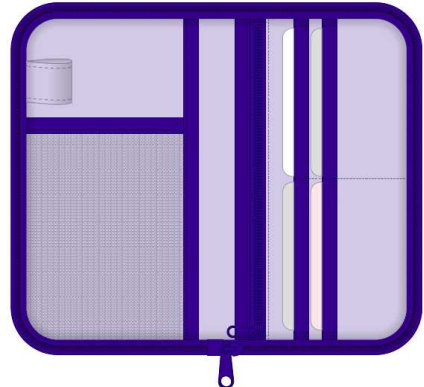

【商品画像】

(1) マルチケース A (アナ&エルサ)

プリント面がサテン素材で光沢があるマルチケース。

(表面)

(裏面)

(中面)

© Disney

(2) マルチケース B(オラフ)

夏のデザインがかわいいオラフのマルチケース。

(表面)

(裏面)

(中面)

© Disney

(3) ボールペン&ふせんセット

キャップ付きボールペンと、アナ&エルサとオラフのふせんのセット。

(ボールペン)

(表面)

(裏面)

(ふせん)

© Disney

(4) クリアファイル4枚セット

アナ&エルサがスケートをしているシーンや、映画に登場する場面などをデザインしたクリアファイル4枚セット。

A

(裏面)

(表面)

B

(裏面)

(表面)

C

(裏面)

(表面)

D