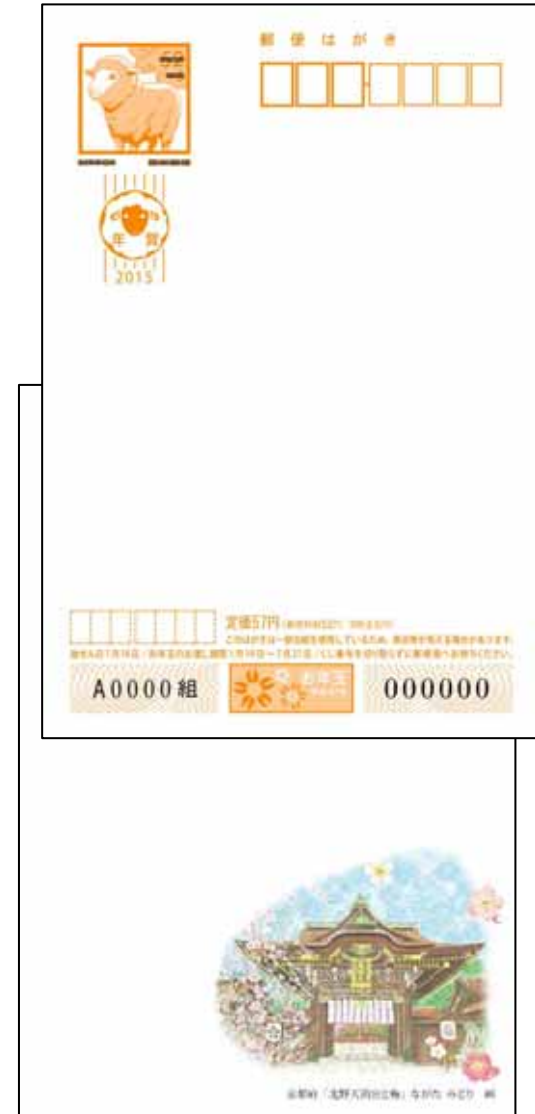

意匠：立山とおわら風の盆  
 原画作者：前田 徹  
 販売地域等：富山県内等及び切手SHOP  
 印面寸法(縦×横)：15.0mm×22.5mm

意匠：兼六園に春の訪れ  
 原画作者：鈴木 美弥  
 販売地域等：石川県内等及び切手SHOP  
 印面寸法(縦×横)：15.0mm×22.5mm

実際の葉書とはデザイン、色味が異なる場合があります。  
 地方版の料額印面は地方によって、「全国版」又は「オリジナル(小)」のいずれかを使用しています。

【絵入り(地方版) 福井県版】

意匠：越前海岸に満開の水仙  
 原画作者：鈴木 美弥  
 販売地域等：福井県内等及び切手SHOP  
 印面寸法(縦×横)：15.0mm×22.5mm

【絵入り(地方版) 東海版】

意匠：紅梅白梅と遠望富士  
 原画作者：岩田 明  
 販売地域等：東海支社内等及び切手SHOP  
 印面寸法(縦×横)：15.0mm×22.5mm

【絵入り(地方版) 滋賀県版】

意匠：近江神宮(かるた祭)  
 原画作者：櫻井 泰雄  
 販売地域等：滋賀県内等及び切手SHOP  
 印面寸法(縦×横)：25.0mm×22.5mm

【絵入り(地方版) 京都府版】

意匠：北野天満宮と梅  
 原画作者：ながた みどり  
 販売地域等：京都府内等及び切手SHOP  
 印面寸法(縦×横)：25.0mm×22.5mm

実際の葉書とはデザイン、色味が異なる場合があります。  
 地方版の料額印面は地方によって、「全国版」又は「オリジナル(小)」のいずれかを使用しています。

【絵入り(地方版) 大阪府版】

意匠：大阪てんこもり  
 原作者：ながた みどり  
 販売地域等：大阪府内等及び切手SHOP  
 印面寸法(縦×横)：25.0mm×22.5mm