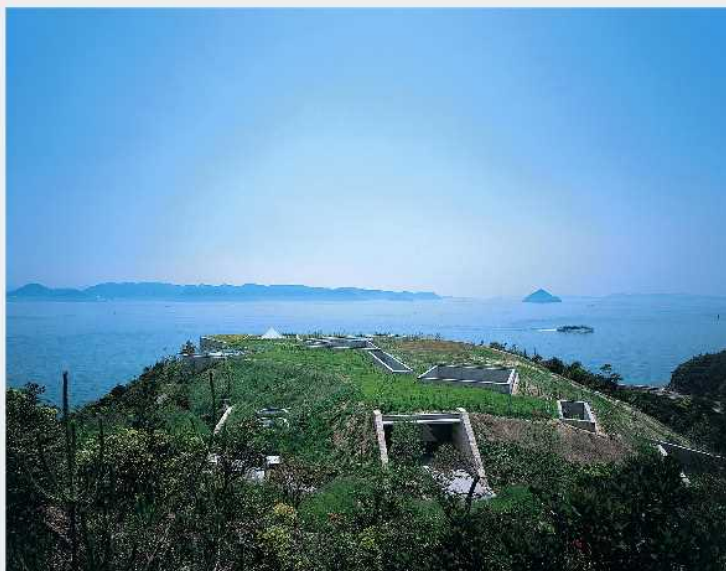

瀬戸内国際芸術祭2013

会期 春:3月20日(春分の日)~4月21日(日) 夏:7月20日(土)~9月1日(日)
秋:10月5日(土)~11月4日(月・休)

地中美術館(直島) 撮影:藤塚光政

豊福亮+Chiba Art School
沈まぬ船
夏開催・伊吹島

カ五山(加藤力+渡辺五大+山崎真一)
つなぐ
秋開催・本島

山本浩二
粟島製塩所
秋開催・粟島

内田晴之+小川文子+田辺桂
除虫菊の家
秋開催・高見島