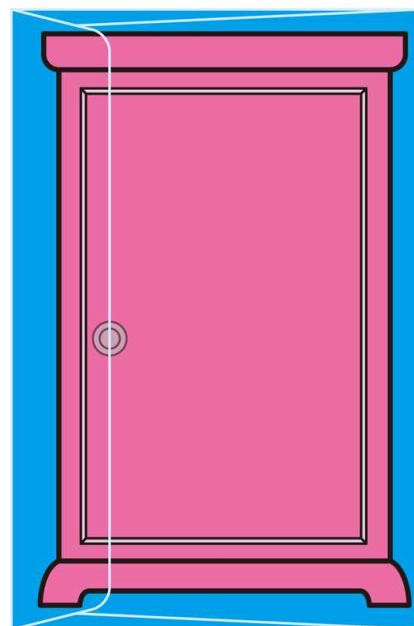

(封筒から便箋が出てきたイメージ)

(どこでもドア封筒)

(キャラクター便箋) ※両面カラー

(カスタムシール)

※デザインはイメージのため、実際のものとは異なる場合があります。

©藤子プロ・小学館・テレビ朝日・シンエイ・ADK

(A5 サイズクリアファイル)

※ポケットの部分が透けて中に何が入っているか見えます。