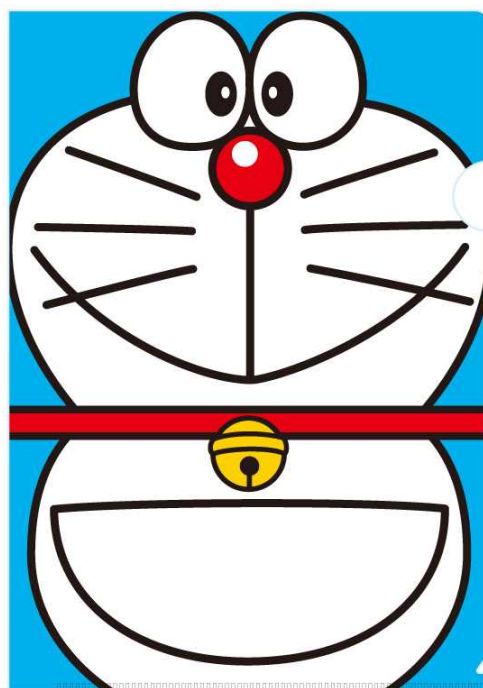

(封筒から便箋が出てきたイメージ)

(どこでもドア封筒)

(キャラクター便箋) ※両面カラー

(カスタムシール)

※デザインはイメージのため、実際のものとは異なる場合があります。

©藤子プロ・小学館・テレビ朝日・シンエイ・ADK

(A5 サイズクリアファイル)

※ポケットの部分が透けて中に何が入っているか見えます。