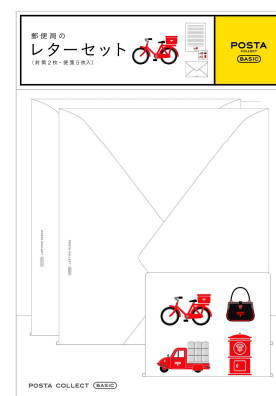

### ①「郵便局の便箋」

温かみのある丸ポストのイラストをワンポイントとして配し、サイズは気軽に使いやすいA5判です。

- ・ 販売価格（消費税込）／300円
- ・ サイズ／A5判(148mm×210mm)、数量／中紙30枚入

図：「郵便局の便箋」の表紙

### ②「郵便局のレターセット」

洋形2号サイズの封筒と軽快でかわいらしい郵便配達に使われる自転車のイラストをワンポイントとして配した便箋、デコレーションにも使用できるシールをセットにしました。

- ・ 販売価格（消費税込）／320円
- ・ 封筒：サイズ／洋形2号(162mm×114mm)、数量／2枚入
- ・ 便箋：サイズ／148mm×210mm、数量／5枚入
- ・ シール：台紙のサイズ／68mm×68mm、数量／4片1枚入

### ③「郵便局のポストカード」

軽快でかわいらしい郵便配達に使われる自転車のイラストをワンポイントとして配し、書きやすい様に横罫を加えました。

- ・ 販売価格（消費税込）／150円
- ・ サイズ／100mm×150mm、数量／1枚入

図：「郵便局のポストカード」の  
絵柄面

- ・販売価格（消費税込）／300円
- ・サイズ（外寸）／58mm×27mm、テープ幅・長さ／7mm×8.5m

図：「郵便車テープのり」のデザイン

※ご参考

ポスタコレクトとは、封筒やポストカードなど、郵便・手紙に関する「べんり」や「すてき」「たのしい」といった価値をご提供する商品・サービスブランドです。2009年6月より全国の郵便局で販売を開始し、その多くが郵便局オリジナル商品です。全国約2万局の局名入りポスト型はがきは、多くの方に親しみを頂いております。