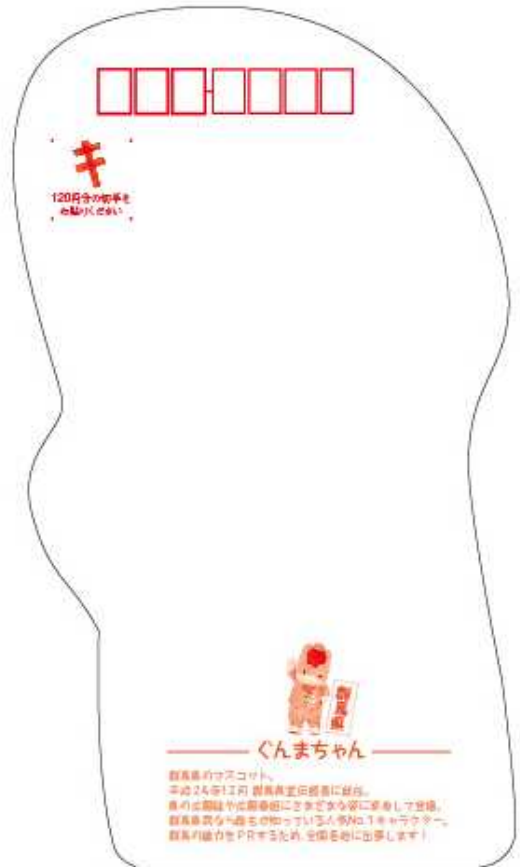

W95*H163mm ぐんまちゃん

W117*H153mm さのまる

W110*H160mm ふっかちゃん

W97*H167mm しまねっこ

W118*H154mm あゆコロちゃん

W134*H157mm 滝ノ道ゆずる

W115*H160mm くまモン

●ポストカード用ポリ袋（チャック付）

※左：空袋のイメージ。右：ポストカードを封入したイメージ

【別紙3】

袋 W155*H190mm+20mm(210mm)

点線で切り抜くとミニカードになります。

ゆるキャラグランプリ