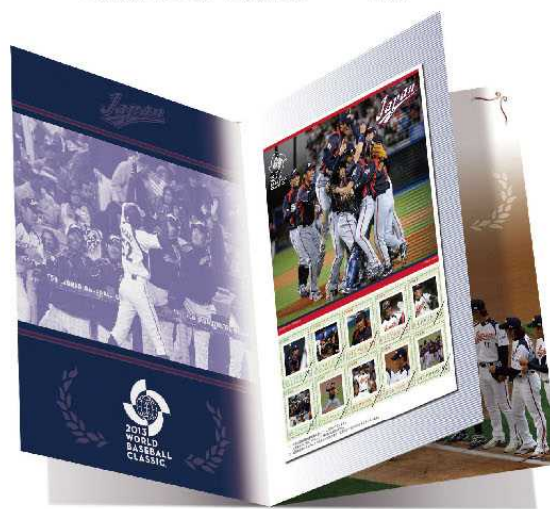

別添（商品イメージ）

※商品デザインはイメージです。2009年ワールド ベースボール クラシックの写真をイメージとして使用しています。
実際の商品は2013年ワールド ベースボール クラシックの写真を使用した商品となります。

<切手シート（50円×10枚）×1シート>

<特製プレミアムホルダー：中面>

<特製プレミアムホルダー：表面>

<特製プレミアムホルダー ポストカード面>

<特製ポストカード 6種>