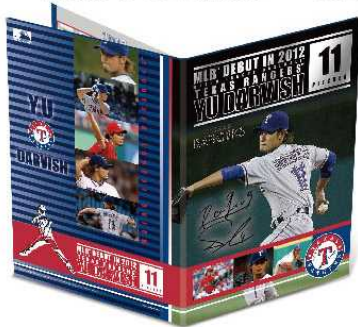

別添（商品イメージ）

※商品デザインはイメージです。実際の商品と写真は異なる場合があります。

<切手シート（50円×10枚）×1シート>

<特製プレミアムホルダー：中面>

<特製プレミアムホルダー：表面>

<特製プレミアムホルダー ポストカード面>

<特製ポストカード 6種>