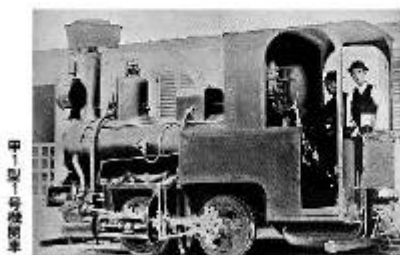

- 切手と写真部分を郵便物に貼って、ご利用いただけます。
  写真部分だけでは、切手としてご利用いただけません。
- 郵便料金納付のためにこの切手をご利用の場合、写真部分に消印がかかることがあります。

伊予鉄道株式会社製