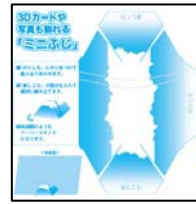

### 3 オリジナルかもめ～る

表紙

裏表紙

かもめ～る（4種）

セット内容：オリジナルかもめ～る 4種類  
 販売価格：500円（税込）/セット  
 取扱数：5,000セット

### 4 オリジナルはがきセット（フレーム切手・ステッカー付）

オリジナルポストカード（2種類）

50円オリジナル  
フレーム切手（2種類）

オリジナルステッカー

セット内容：オリジナルポストカード 2種類、  
 50円オリジナル フレーム切手（2種類）、オリジナルステッカー  
 販売価格：500円（税込）/セット  
 取扱数：約3,000セット

※「フレーム切手」は郵便事業株式会社の登録商標です。

5 オリジナル3Dポストカードセット

3Dポストカード

80円オリジナル  
フレーム切手

オリジナルステッカー

ミニ富士  
ペーパークラフト

セット内容：3Dポストカード、80円オリジナル フレーム切手、オリジナルステッカー、  
ミニ富士ペーパークラフト 各1

販売価格：1,000円（税込）/セット

取扱数：3,000セット