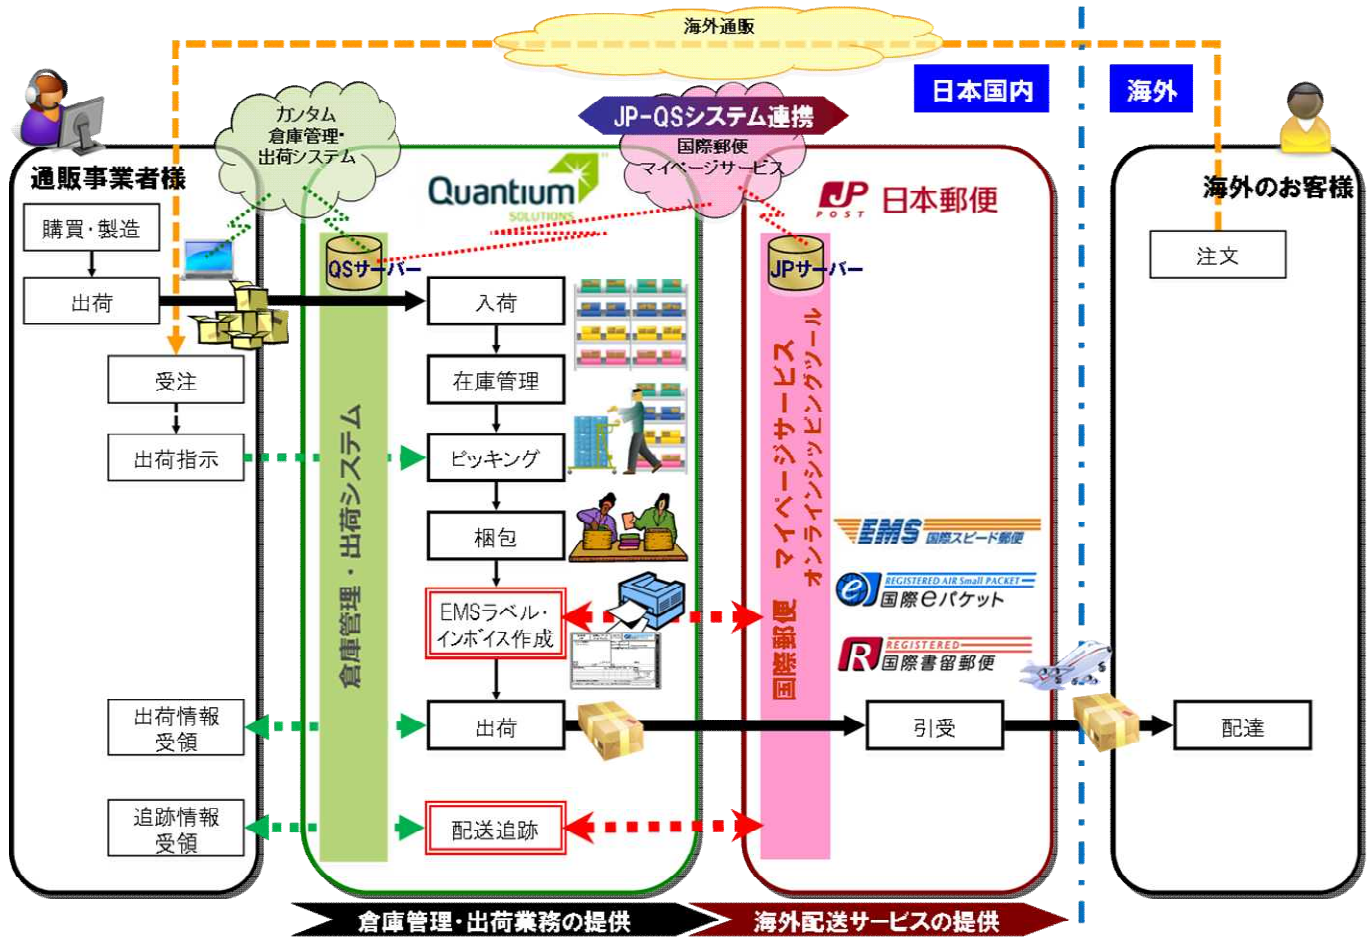

## EFFECT by JP-SP サービスの概要

### ■サービスメリット

#### 1. 物流関連業務は弊社にお任せください。

通販事業者様は大田区東海の倉庫に納品いただくだけです。後は安全で清潔な倉庫で御社の商品を大切に在庫管理し、システムでの出荷指示に従い迅速に梱包・出荷作業を実施致します。

さらに海外のお客様からのお問い合わせは返品対応も全て弊社において対応可能です。