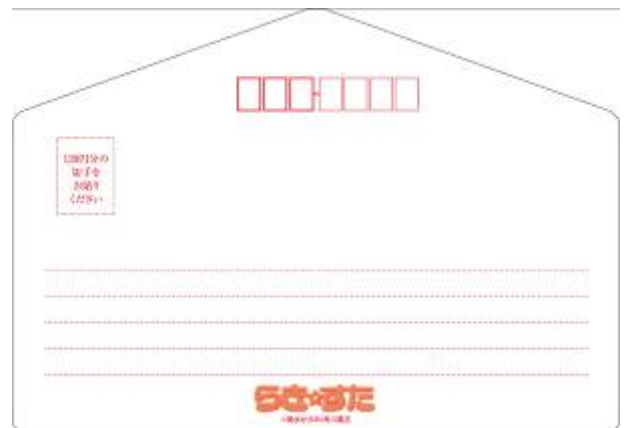

## 【切手デザイン】「漫画『らき☆すた』」

らき☆すた  
Lucky☆Star

© 2007 アニメーション制作委員会

らき☆すたのキャラクターたちが、神社の境内で集っています。右側のキャラクターは緑色の封筒に郵便マークを貼って、郵便局へ行く準備をしています。

 NIPPON 50	 NIPPON 50	 NIPPON 50	 NIPPON 50	 NIPPON 50
 NIPPON 50	 NIPPON 50	 NIPPON 50	 NIPPON 50	 NIPPON 50

○ 切手と写真部分を郵便物に貼って、ご利用いただけます。  
写真部分だけでは、切手としてご利用いただけません。  
○ 郵便料金精算のためにこの切手をご利用の場合、写真部分に消印がかかることがあります。

© 2007 アニメーション制作委員会

● ● ● ● ●

【フォルムカードデザイン】

(絵柄面)

(宛名面)

【オリジナルステッカー】