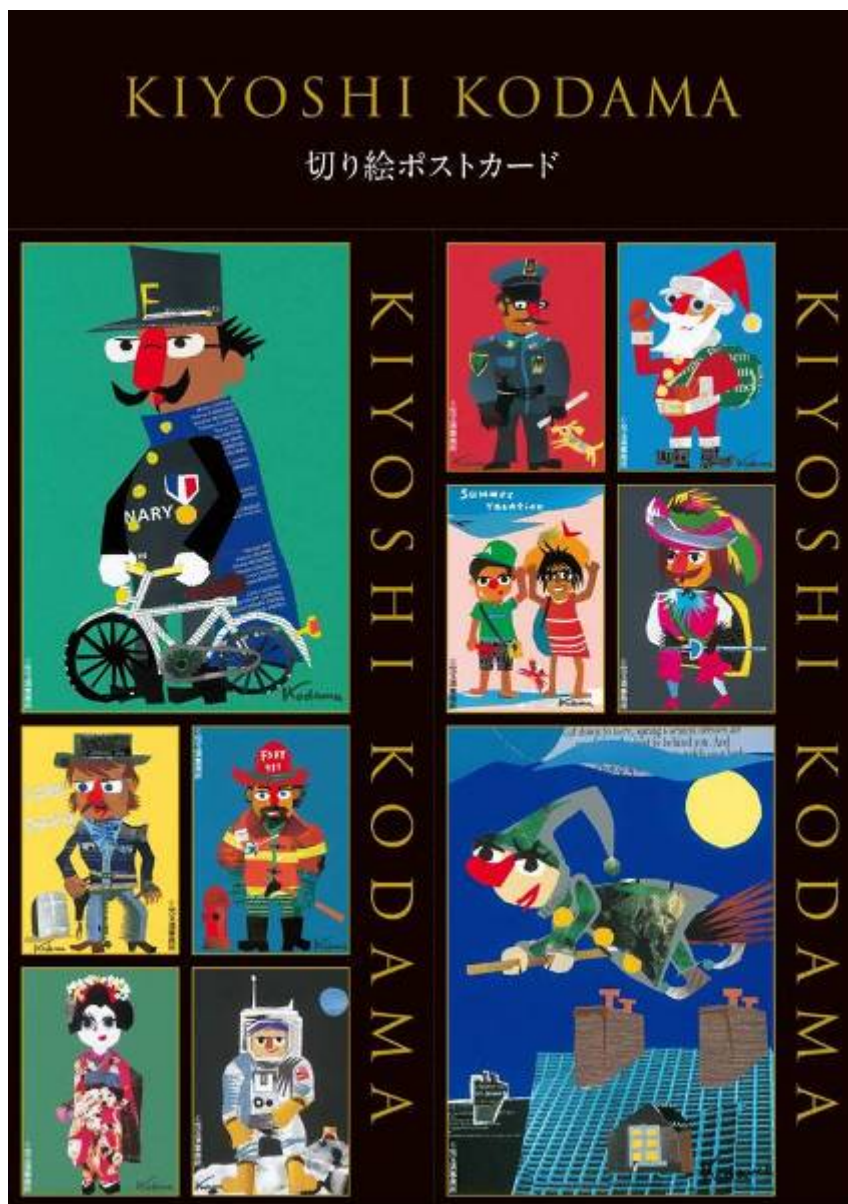

【ポストカード台紙デザイン】

※ ミシン目に沿って切り取ると定形型ポストカードになります。
郵送の際は 80 円切手の貼付が必要になります。