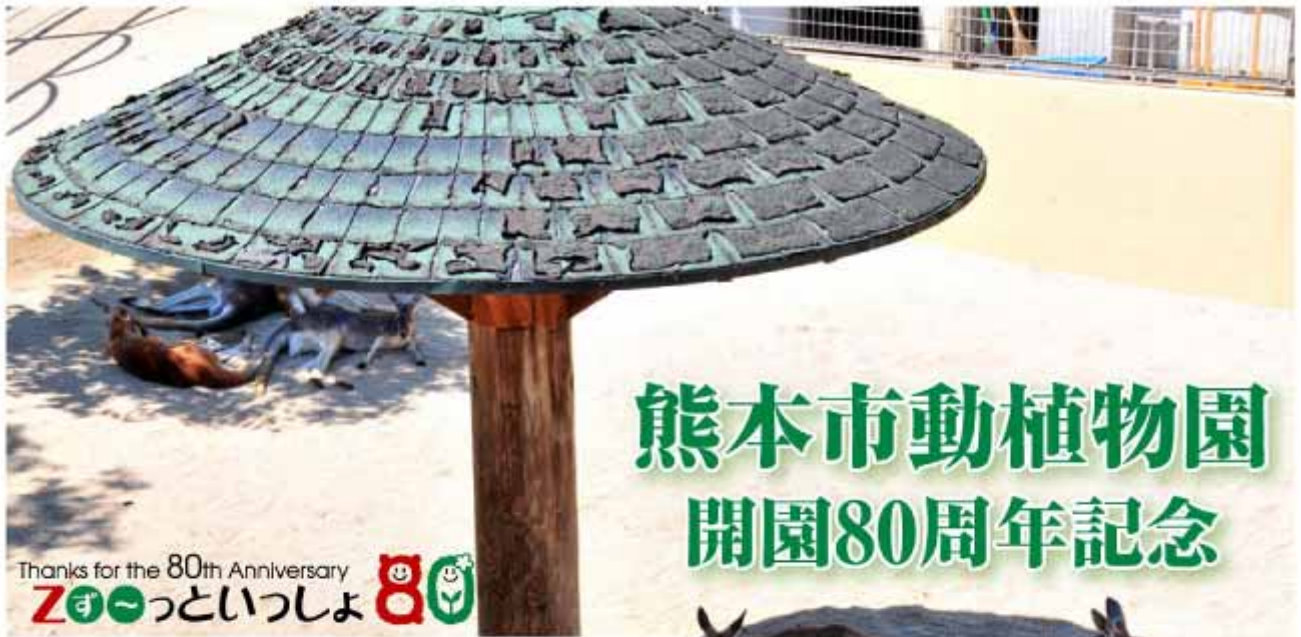

# 熊本市動植物園 開園80周年記念

Thanks for the 80th Anniversary  
ZOOっといっしょ

動物園

キンショウ

NIPPON

80

動物園

ホッキョウグマ