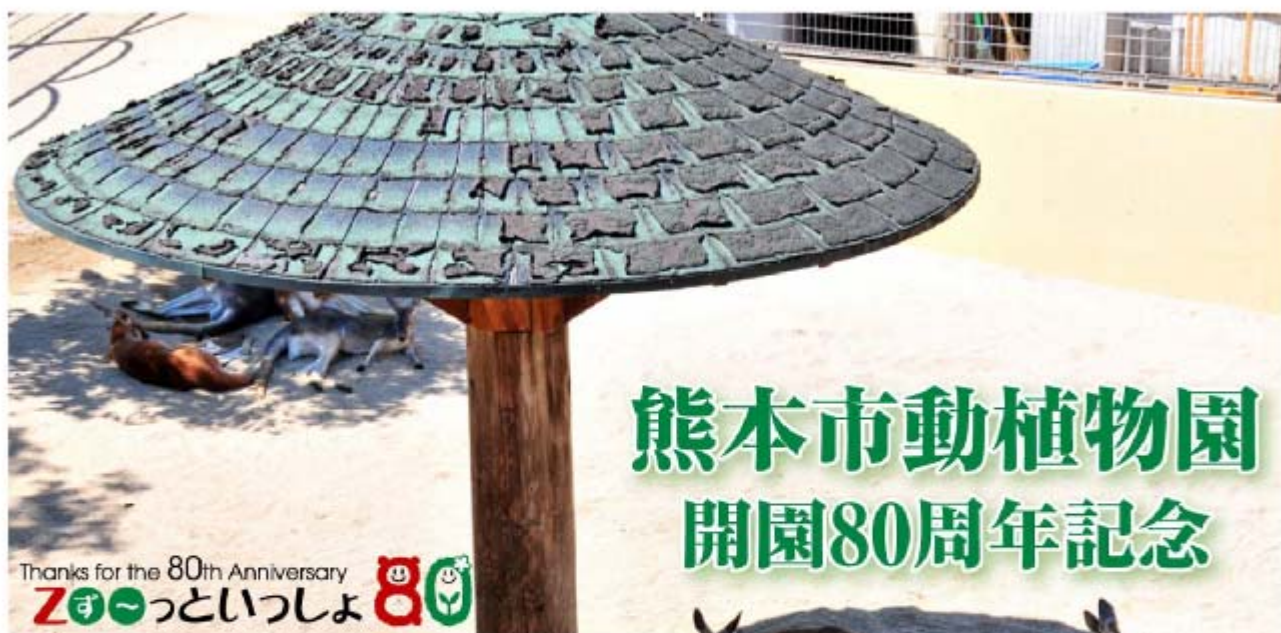

郵便局株式会社九州支社営業本部営業企画（物販担当）

電話：096-328-5436

熊本市動植物園 開園80周年記念

Thanks for the 80th Anniversary
ZOOっといっしょ

自然動物

ケンシコウ

NIPPON

80