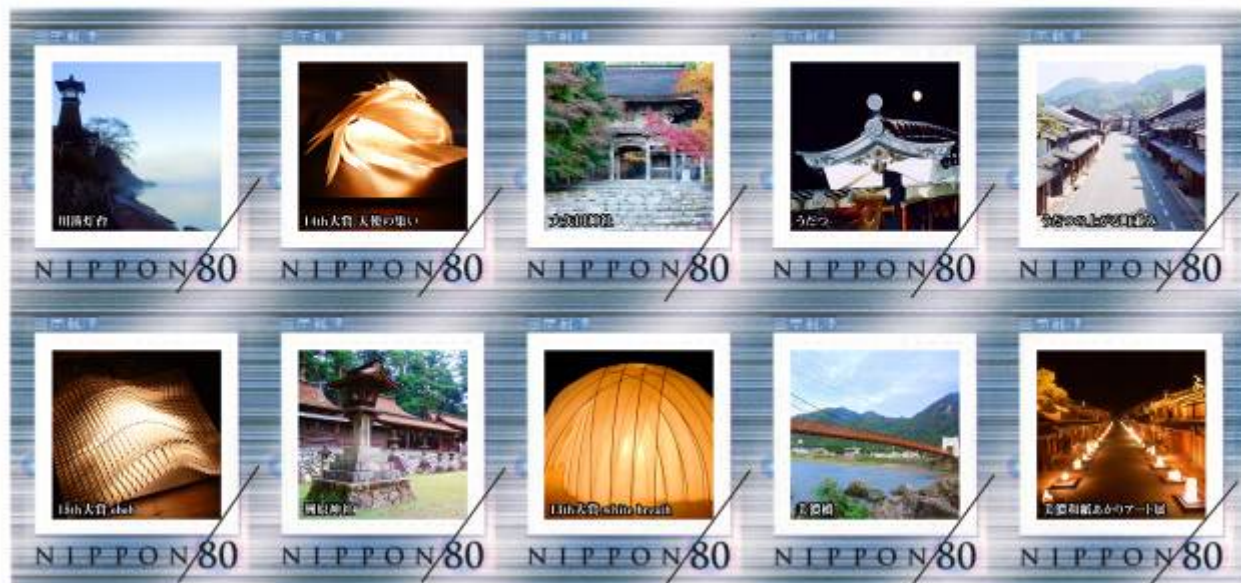

## 【お客さまのお問い合わせ先】

郵便局株式会社東海支社営業本部（郵便担当）

電話：（直通）052-963-6219

【切手デザイン】

【美濃和紙あかりアート展】

岐阜県美濃市では、1300年の伝統を誇る「美濃和紙」を使ったあかりのアート作品を全国から募集し、重要伝統的建造物群保存地区に選定されている「うだつの上がる町並み」全体を会場として展示し、コンテストをします。

- 切手と写真部分を郵便物に貼って、ご利用いただけます。  
写真部分だけでは、切手としてご利用いただけません。
- 郵便料金納付のためにこの切手をご利用の場合、写真部分に消印がかかることがあります。