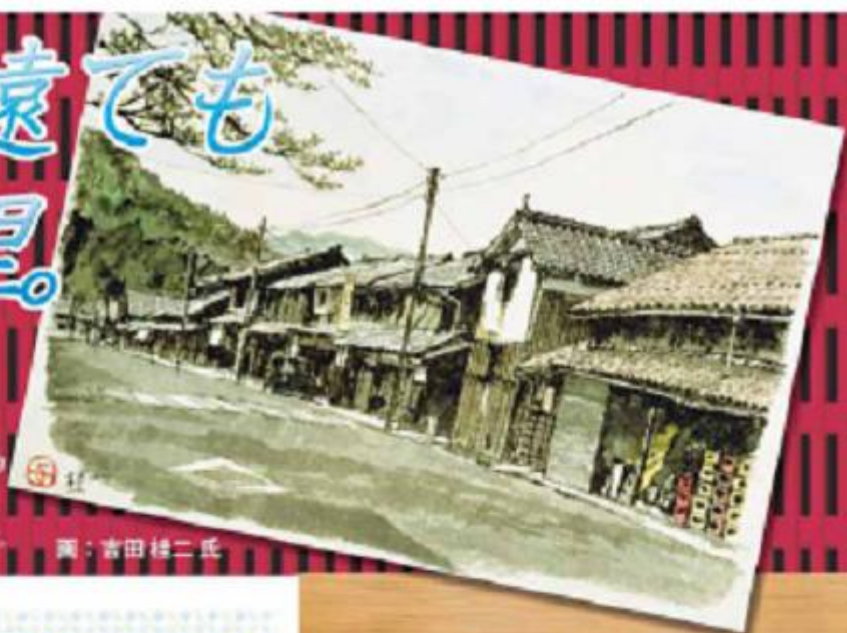

京は遠ても 十八里。

「若狭町制」は、1996年に歴史伝統的
建造物群保存地区に選定されました。
また、街道に沿って流れる創川も、2004
年に平成の名水百選に選定されています。

画：吉田 穂二 氏

鯖街道 若狭熊山宿

白川郷

NIPPON 80

若狭熊山宿

NIPPON 80

若狭熊山宿

NIPPON 80

若狭熊山宿

NIPPON 80

若狭熊山宿

NIPPON 80

若狭熊山宿

NIPPON 80

若狭熊山宿

NIPPON 80

若狭熊山宿

NIPPON 80

若狭熊山宿

NIPPON 80

若狭熊山宿

NIPPON 80

- 切手と写真部分を郵便物に貼って、ご利用いただけます。
  写真部分だけでは、切手としてご利用いただけません。
- 郵便料金割付のためにこの切手をご利用の場合、写真部分に消印がかかることがあります。

©2014 郵便局 株式会社