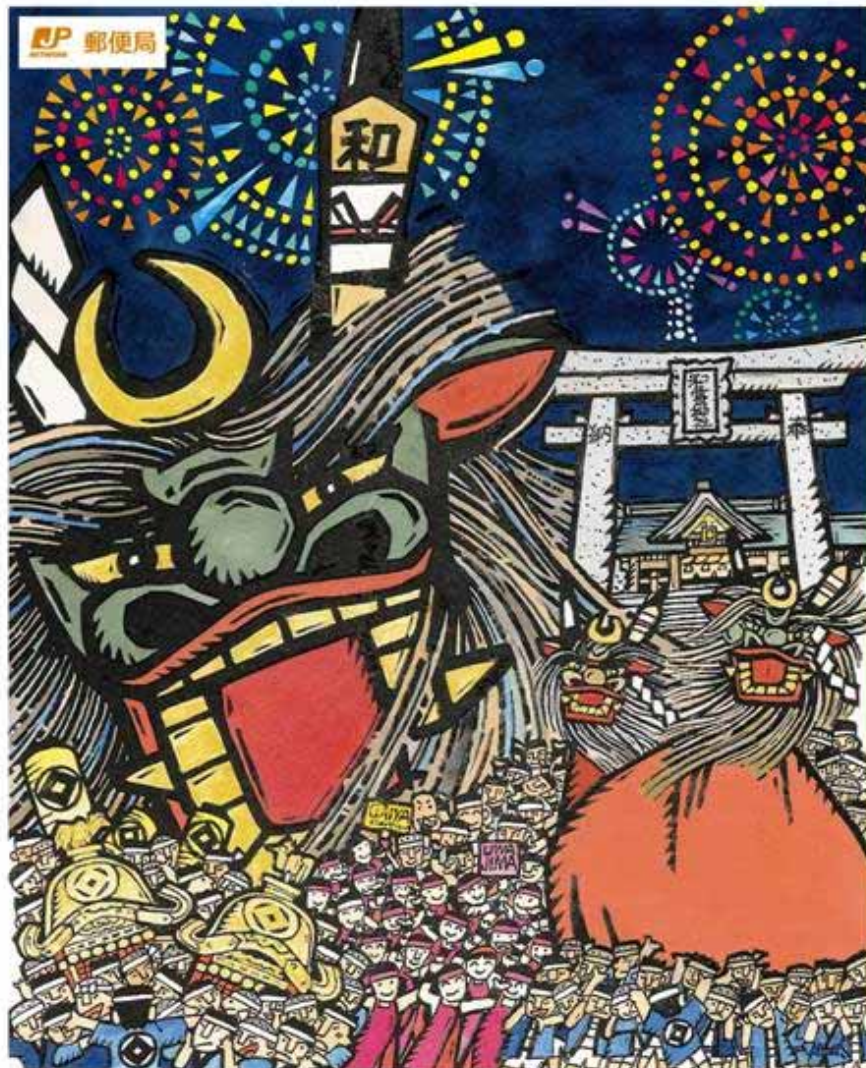

郵便局

きよ
い
や

宇和島

和霊大祭・うわじま牛鬼まつり

売価：1,200円

牛鬼	宇和島真珠	八人の舞踊り	天宮神社	宇和島城天守
NIPPON 80	NIPPON 80	NIPPON 80	NIPPON 80	NIPPON 80
宇和島みかん	島土料理	宇和島夕日	遊子水荷満の段畑	開牛
NIPPON 80	NIPPON 80	NIPPON 80	NIPPON 80	NIPPON 80

○ 切手と写真部分を郵便物に貼って、ご利用いただけます。
写真部分だけでは、切手としてご利用いただけません。
○ 郵便料金納付のためにこの切手をご利用の場合、写真部分に消印がかかることがあります。

© 郵政印刷株式会社