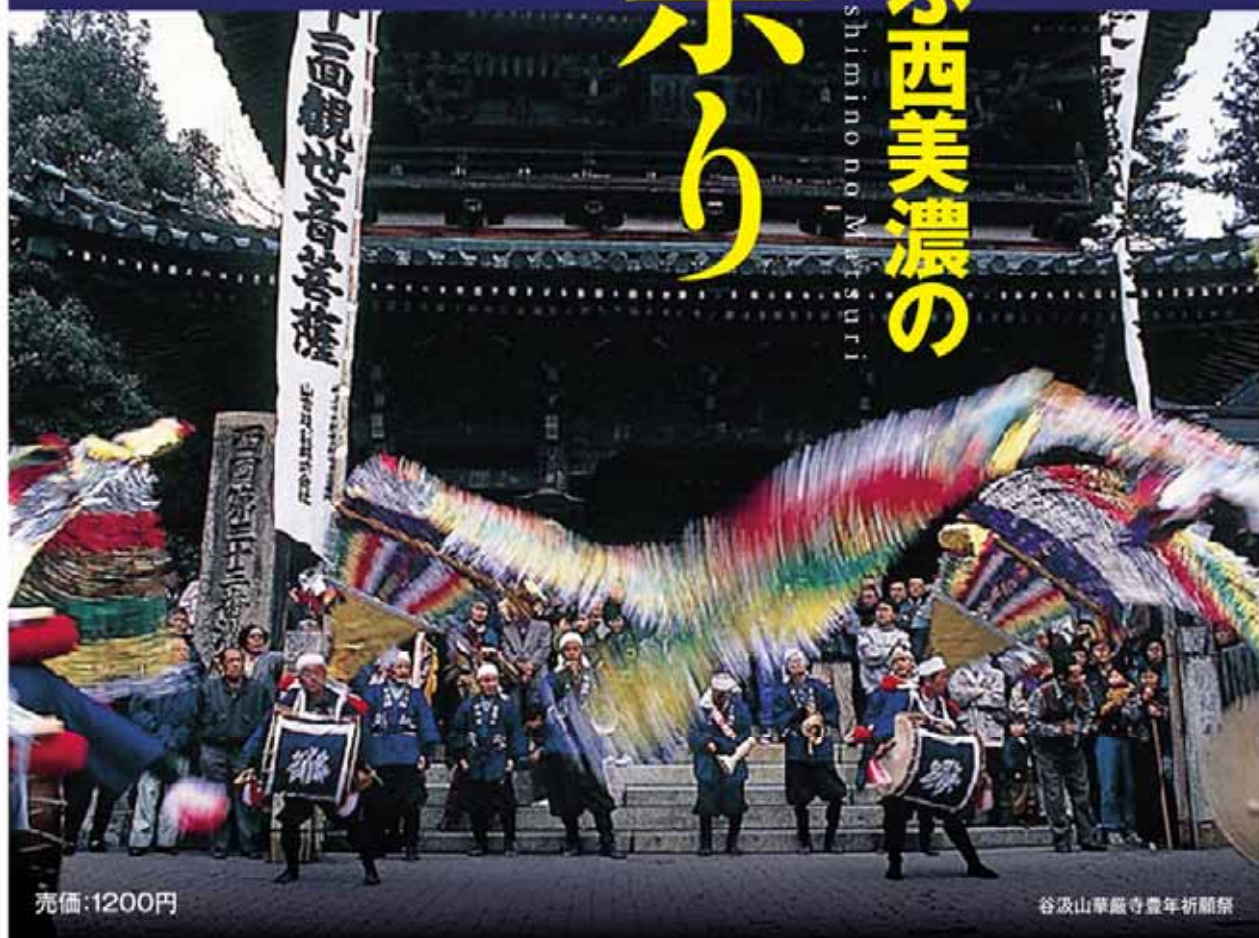

郵便局

祭り

Gifu Nishiminono Matsuri

ぎふ西美濃の

売価:1200円

谷汲山華厳寺豊年祈願祭

NIPPON/80

NIPPON/80

NIPPON/80

NIPPON/80

NIPPON/80

NIPPON/80

NIPPON/80

NIPPON/80

NIPPON/80

NIPPON/80

- 切手と写真部分を郵便物に貼って、ご利用いただけます。
  写真部分だけでは、切手としてご利用いただけません。
- 郵便料金納付のためにこの切手をご利用の場合、写真部分に消印がかかることがあります。

© 郵便局株式会社