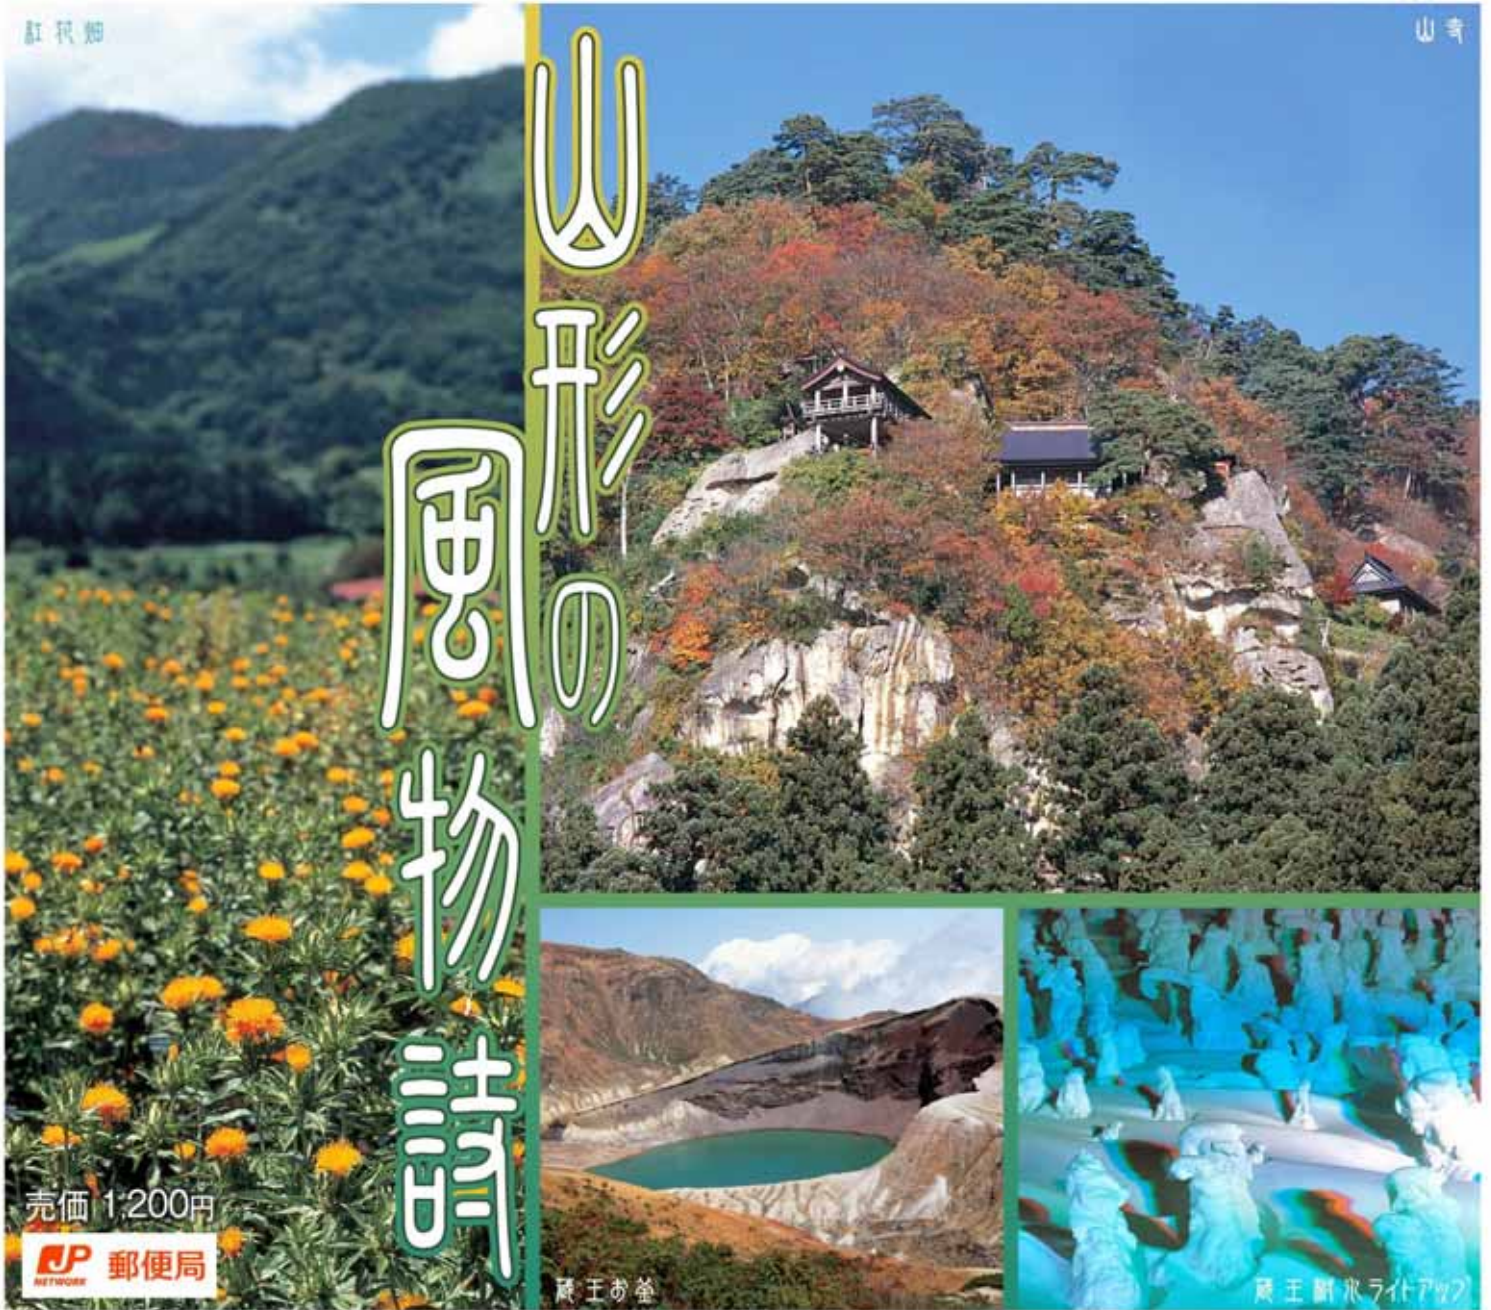

紅葉期

山形の 風物詩

売価 1,200円

JP 郵便局