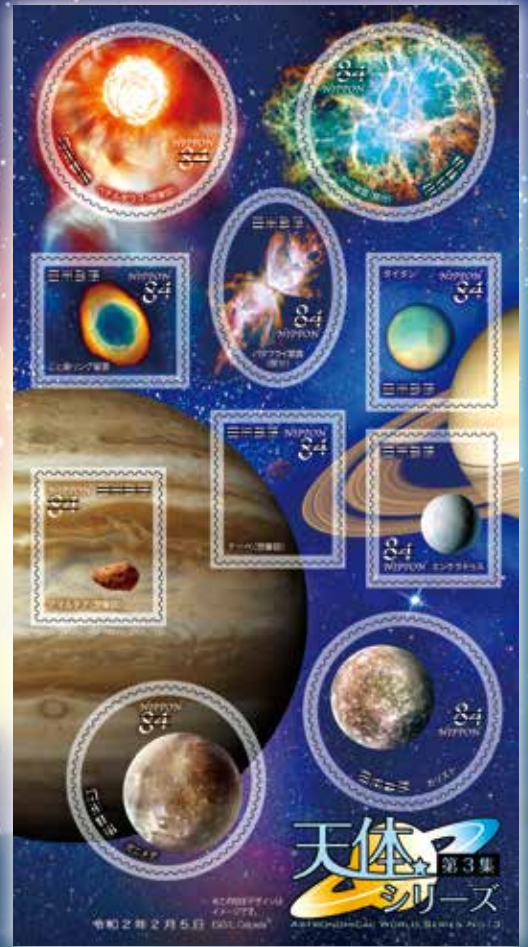

# 天体シリーズ 第3集

遙か彼方の天体を  
身近に感じよう

2020(令和2)年  
2月5日(水) 発売

切手の情報はコチラから  
「ほすくまSNS」実施中!

この印刷物は、  
発行される切手とは  
色及びデザイン等が異なる  
場合があります。

シート 840円(84円×10種/全10枚) シール式

## 特殊切手 天体シリーズ 第3集

2020(令和2)年2月～3月発行予定

2月 5日(水) 天体シリーズ 第3集

7日(金) 観光名所

21日(金) 春のグリーティング

3月 3日(火) おもてなしの花シリーズ 第13集

10日(火) 東京2020オリンピック・パラリンピック競技大会

19日(木) 美術の世界シリーズ 第1集