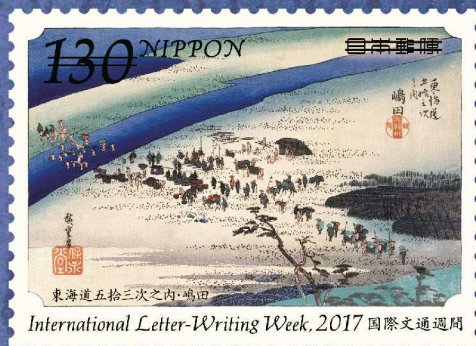

特殊切手 国際文通週間

1シート700円(70円×2種/全10枚)

1シート900円(90円×1種/全10枚)

1シート1,100円(110円×1種/全10枚)

1シート1,300円(130円×1種/全10枚)

海外へのお手紙に！！

2017(平成29)年
10月6日(金)
発売

この印刷物は、発行される切手とは色及びデザイン等が異なる場合があります。

切手の情報はコチラから「ぼすくまSNS」実施中!

f t i

特殊切手 国際文通週間

②

⑤

意匠: ① 歌川広重画 したれ桜に小鳥(1) ② 歌川広重画 したれ桜に小鳥(2)
 ③ 歌川広重画 東海道五拾三次之内・府中 ④ 歌川広重画 東海道五拾三次之内・御油
 ⑤ 歌川広重画 東海道五拾三次之内・嶋田

所蔵: 平木浮世絵美術館

制作秘話:
海外の方々から日本を感じてもらえるようなデザインとしました。