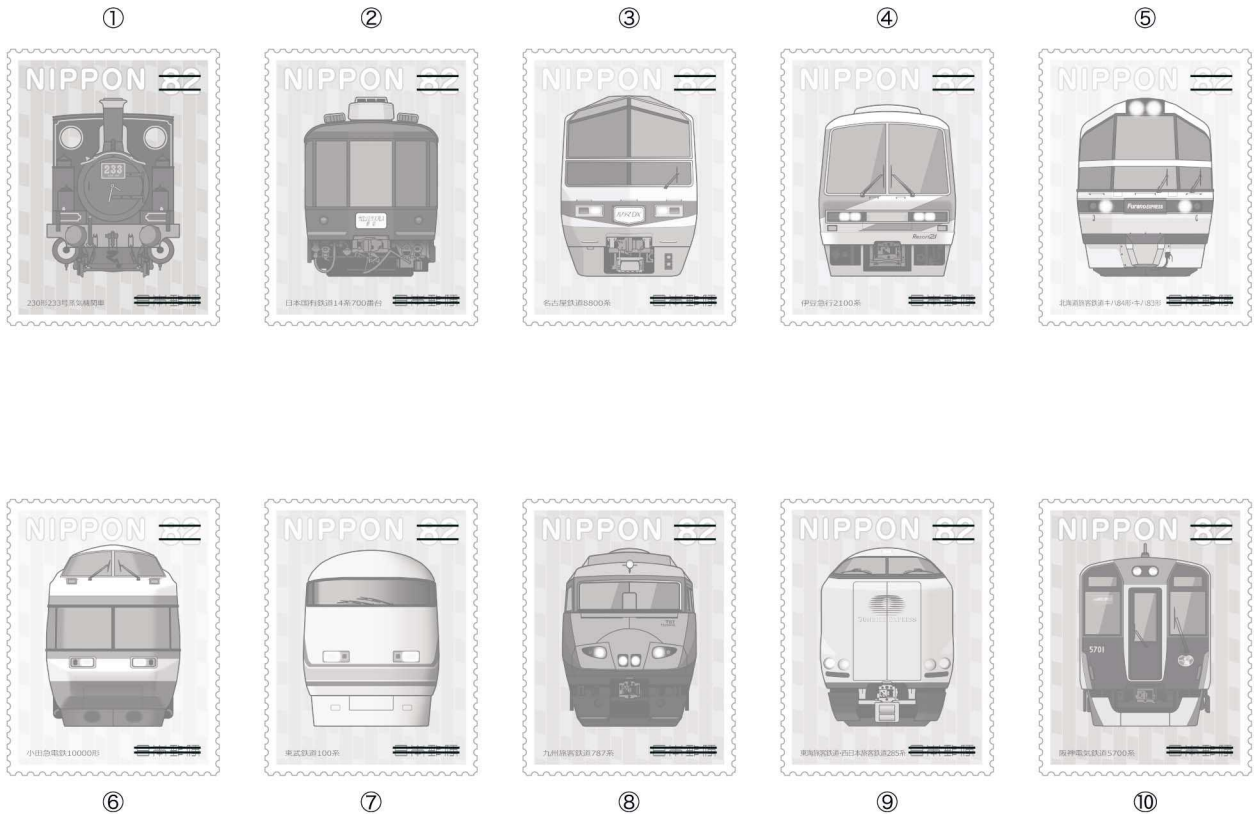

鉄道シリーズ 第5集 Railroad Series No.5

イラスト版

Phil@post 平成29年10月4日

特殊切手 鉄道シリーズ 第5集 (イラスト版)

2017(平成29)年
10月4日(水) 発売

懐かしの車両から
今話題の車両まで!

イラスト版
もあるよ!

1シート820円 (82円×10種/全10枚)

切手の情報はコチラから「ぼすくまSNS」実施中!

JR北海道商品化許諾済 JR東日本商品化許諾済 JR東海承認済 JR西日本商品化許諾済 JR九州承認済
東武鉄道商品化許諾済 小田急電鉄商品化許諾済 名古屋鉄道商品化許諾済 阪神電気鉄道商品化許諾済 伊豆急行商品化許諾済
この印刷物は、発行される切手とは色及びデザイン等が異なる場合があります。

特殊切手 鉄道シリーズ 第5集 (イラスト版)

意匠：①230形233号蒸気機関車 ②日本国有鉄道14系700番台 ③名古屋鉄道8800系
④伊豆急行2100系 ⑤北海道旅客鉄道キハ84形・キハ83形 ⑥小田急電鉄10000形
⑦東武鉄道100系 ⑧九州旅客鉄道787系 ⑨東海旅客鉄道・西日本旅客鉄道285系
⑩阪神電気鉄道5700系

版式刷色：オフセット6色

制作秘話：京都鉄道博物館を題材にするにあたって、取材のため現地に数回行って
います。こだわりの230形233号蒸気機関車をじっくりご覧ください。