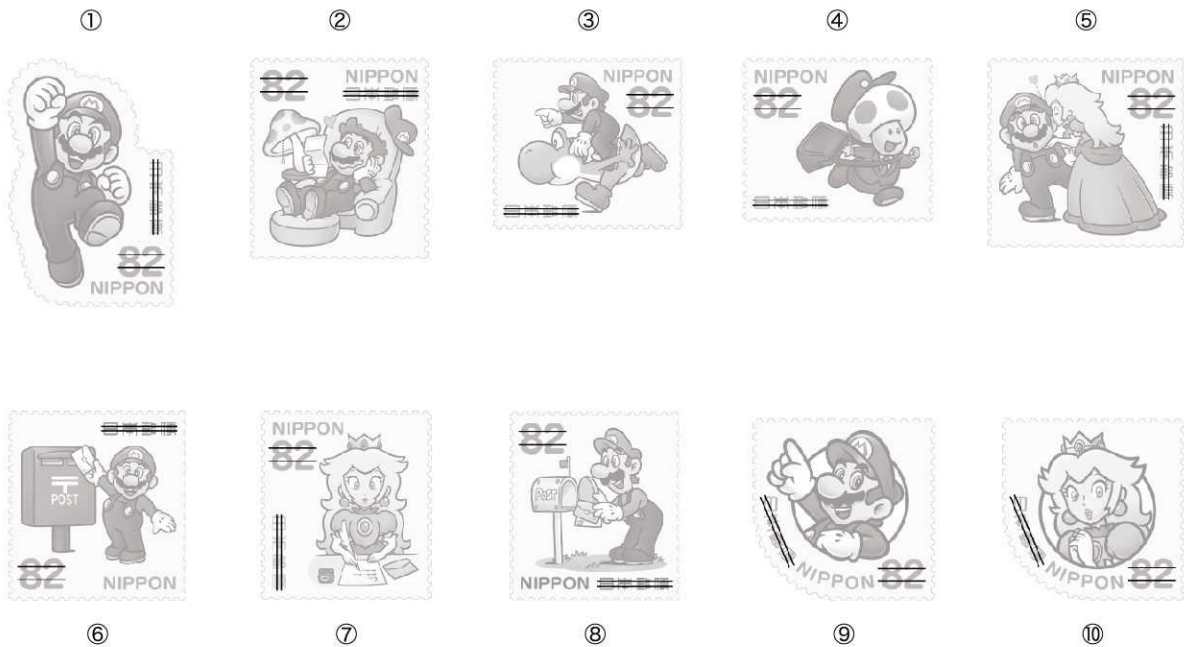

グリーティング切手

SUPER MARIO

スーパーマリオ™

★ あのマリオ達が切手に初登場!

2017(平成29)年
6月28日(水)発売

切手の情報はコチラから
「ほすくまSNS」実施中!

この印刷物は、発行される切手とは色及びデザイン等が異なる場合があります。 ©Nintendo

グリーティング切手 スーパーマリオ

意匠：①マリオ1 ②マリオとお手紙 ③マリオとヨッシー ④キノピオ
⑤マリオとピーチ姫 ⑥マリオとポスト ⑦ピーチ姫1 ⑧ルイーゼ
⑨マリオ2 ⑩ピーチ姫2

デザイン著作：任天堂株式会社
版式刷色：オフセット6色
制作秘話：オリジナルのイラストを使用し、切手らしいデザインに仕上げました。