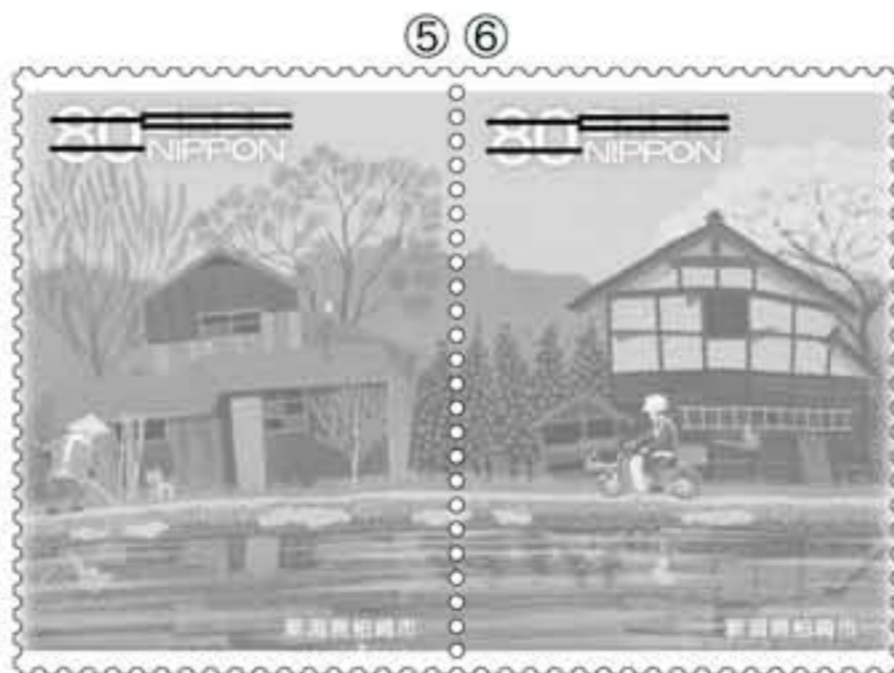

承る 【第10集】  
さと  
心の風景  
Hometowns - Scenes in My Heart

種類:80円郵便切手 1シート 10枚/※1枚から販売します

意匠:①②:「遠足」【長野県】飯山市 ③④:「たこあげ」【山梨県】南都留郡忍野村  
⑤⑥:「川べりの家」【新潟県】柏崎市 ⑦⑧:「山古志の春」【新潟県】長岡市  
⑨:「富士の見える町」【山梨県】山梨市 ⑩:「雪かき」【長野県】長野市  
背景画:「川べりの家」【新潟県】柏崎市

原画作者:原田 泰治

切手デザイナー:貝淵 純子

発行日:平成23(2011)年12月1日(木)

版式刷色:グラビア6色

印面寸法:①~⑧:縦35.5mm×横28.05mm

:⑨~⑩:縦35.5mm×横25.00mm

小切寸法:縦38.5mm×横28.05mm

シート寸法:縦222.5mm×横140.25mm