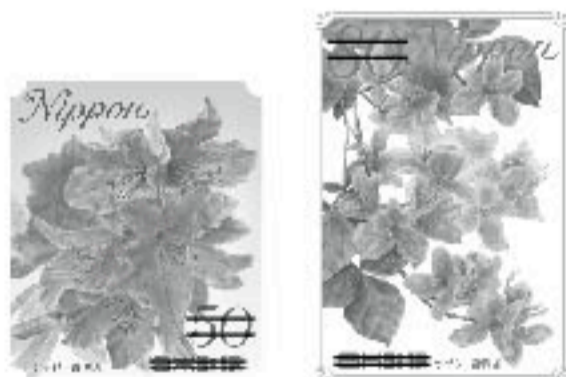

5月2日(月)発売

シリーズ第10集

ふるさと切手 ふるさとの花

今回で、第1集から第10集まで
47都道府県の花が揃いました。

切手帳同時発売!

この印刷物は、発行される切手とは色が多少異なる場合があります。

ふるさと切手 ふるさとの花 Prefectural Flowers シリーズ第10集

①②

③④

種類:
50円郵便切手 1シート 10枚(縦5枚×横2枚) / ※1枚から販売します
80円郵便切手 1シート 10枚(縦5枚×横2枚) / ※1枚から販売します

意匠:
①②ツツジ・静岡県 ③④ミカンノハナ・愛媛県

切手デザイナー:
50円シート 貝淵 純子
80円シート 中丸 ひとみ
発行日:
平成23(2011)年5月2日(月)
版式刷色:
グラビア5色

50円郵便切手印面寸法:
縦27.0mm×横22.5mm
小切寸法:
縦30.0mm×横25.5mm
シート寸法:
縦175.0mm×横76.5mm

80円郵便切手印面寸法:
縦33.0mm×横22.5mm
小切寸法:
縦36.0mm×横25.5mm
シート寸法:
縦210.0mm×横76.5mm