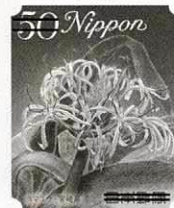

ふるさと切手 ふるさとの花 Prefectural Flowers シリーズ第8集

⑦⑧

⑤⑥

③④

⑨⑩

種類:
50円郵便切手 1シート 10枚(縦5枚×横2枚) / ※1枚から販売します
80円郵便切手 1シート 10枚(縦5枚×横2枚) / ※1枚から販売します
意匠:

①②ハナショウブ・三重県 ③④オリーブ・香川県
⑤⑥レンゲツツジ・群馬県 ⑦⑧キリ・岩手県
⑨⑩ハマユウ・宮崎県

切手デザイナー:
かいふちじゅんこ
50円シート 貝淵 純子
80円シート なかまる
中丸 ひとみ
発行日:
平成22(2010)年4月30日(金)
版式刷色:
グラビア5色

50円郵便切手印面寸法:
縦27.0mm×横22.5mm

小切寸法:
縦30.0mm×横25.5mm

シート寸法:
縦175.0mm×横76.5mm

80円郵便切手印面寸法:
縦33.0mm×横22.5mm

小切寸法:
縦36.0mm×横25.5mm

シート寸法:
縦210.0mm×横76.5mm