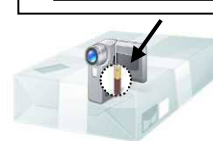

### 送付の条件(詳細)① 機器に取り付け又は内蔵されていること

次の条件に適合して機器に取り付け又は内蔵されていることが必要です。  
一般に市販されている電子機器に正しく取り付けられたものであれば、通常の場合これらの条件に適合します。

- ・ 損傷及び短絡(ショート)から保護される機器に取り付けられていること。
- ・ 偶発的な起動を防ぐための効果的な装置を備えた機器に取り付けられていること。
- ・ リチウム組電池については、梱包の能力及び意図する使用との関係において十分な強度を有する適当な材料を用いて製造され、かつ設計された強固な外装の容器によって梱包されていること。ただし、電池が内蔵されている機器により同等の保護が可能である場合は、この限りではありません。
- ・ 最新のICAO技術指針に規定する包装基準967の第2部(リチウムイオン単電池及びリチウムイオン組電池)又は包装基準970の第2部(リチウム金属単電池及びリチウム金属組電池)の定めるところにより包装されていること。

ご注意ください

機器に取り付けられていない次のリチウム電池は、他の条件を満たすものであっても、郵送できません。

- ・ リチウム電池単体
- ・ リチウム電池を機器に取り付けずに機器と一緒に同封したもの(同梱といえます。)

× 送付できません。 ○ 送付できます。

× リチウム電池単体

× リチウム電池を機器に取り付けずに同梱したもの

○ リチウム電池が機器に取り付け又は内蔵されたもの

※ 機器にリチウム電池が取り付け等されている状態で、電池と機器とが別々になっていません。