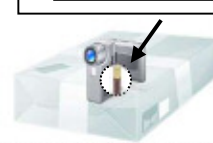

送付の条件(詳細)① 機器に取り付け又は内蔵されていること

次の条件に適合して機器に取り付け又は内蔵されていることが必要です。
一般に市販されている電子機器に正しく取り付けられたものであれば、通常の場合これらの条件に適合します。

- ・ 損傷及び短絡(ショート)から保護される機器に取り付けられていること。
- ・ 偶発的な起動を防ぐための効果的な装置を備えた機器に取り付けられていること。
- ・ リチウム組電池については、梱包の能力及び意図する使用との関係において十分な強度を有する適当な材料を用いて製造され、かつ設計された強固な外装の容器によって梱包されていること。ただし、電池が内蔵されている機器により同等の保護が可能である場合は、この限りではありません。
- ・ 最新のICAO技術指針に規定する包装基準967の第2部(リチウムイオン単電池及びリチウムイオン組電池)又は包装基準970の第2部(リチウム金属単電池及びリチウム金属組電池)の定めるところにより包装されていること。

ご注意ください

機器に取り付けられていない次のリチウム電池は、他の条件を満たすものであっても、郵送できません。

- ・ リチウム電池単体
- ・ リチウム電池を機器に取り付けずに機器と一緒に同封したもの(同梱といえます。)

× 送付できません。 ○ 送付できます。

× リチウム電池単体

× リチウム電池を機器に取り付けずに同梱したもの

○ リチウム電池が機器に取り付け又は内蔵されたもの

※ 機器にリチウム電池が取り付け等されている状態で、電池と機器とが別々になっていません。