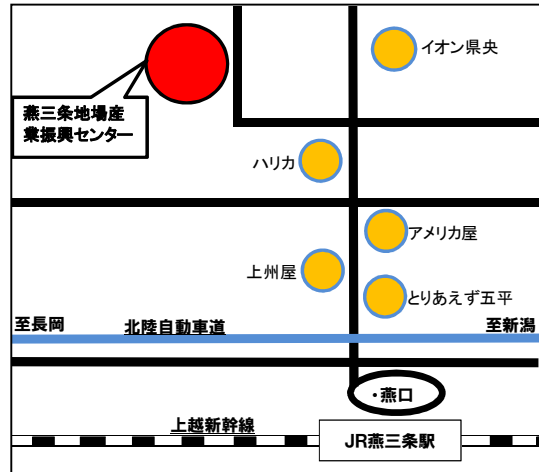

会場アクセス

燕三条地場産業振興センター

(リサーチコア 6階 研修室④)

三条市須頃1丁目17番地

電話番号:0256-32-2311(代)

・JR燕三条駅から徒歩5分

・三条燕ICから車で5分

駐車場の数に限りがございますのでご注意ください。