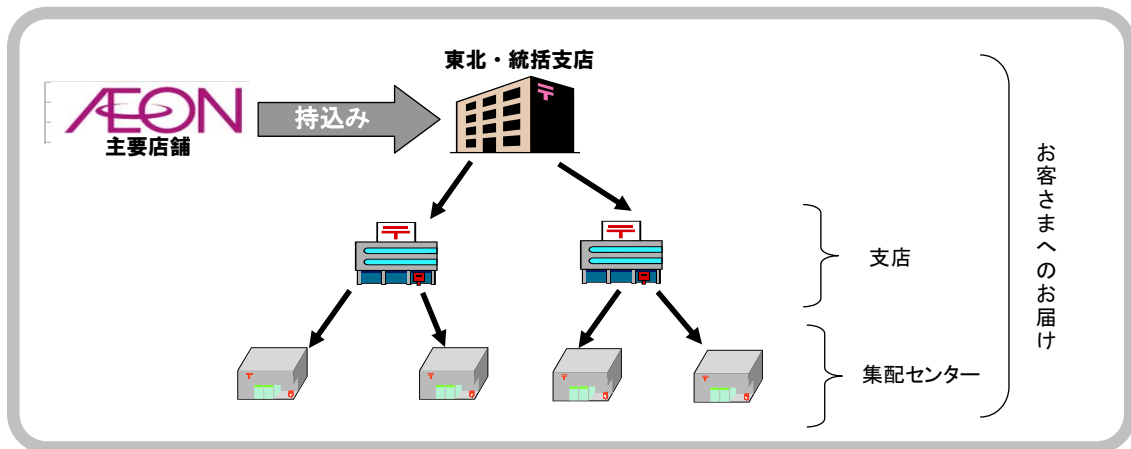

【当日配達ゆうパックの流れ】

2 サービス開始時期

青森県においては、平成23年11月18日（金）から実施します。
その他の県は、平成24年1月上旬以降準備出来次第実施します。

以上

【お問い合わせ先】

郵便事業株式会社東北支社総務部広報担当
電話：（直通）022-267-7654