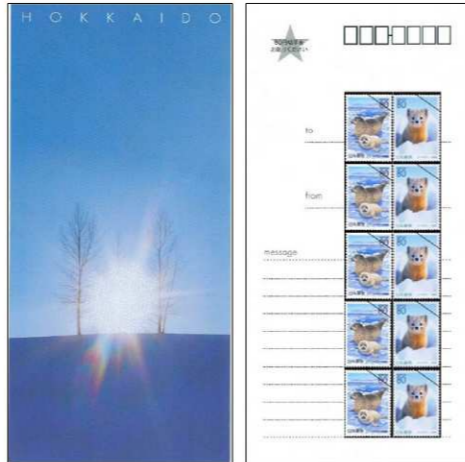

【ゴマファザラシ・エソクロテン切手シート：800円】