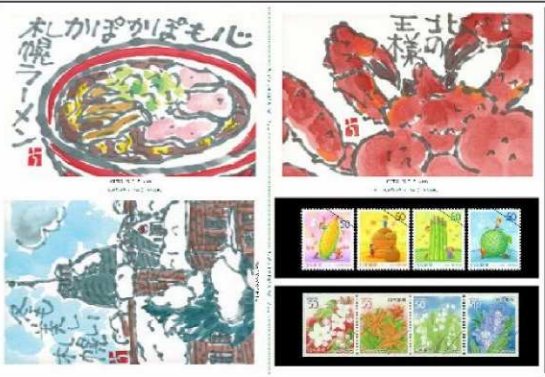

【北海道の動物セット：960円】

【北海道の風景セット：520円】

【フレーム切手「さっぽろ街景II」：1,200円】

【フレーム切手「さっぽろ街景III」：1,200円】

【フレーム切手「さっぽろ街景III」：1,200円】

【フレーム切手「さっぽろ街景III」：1,200円】

【ふるさと切手20枚セット：1,600円】

【ふるさと切手20枚セット】

【ゴマファザラシ・エソクロテン切手シート：800円】

【絵手紙切手セット：400円】

【絵手紙切手セット(2008)：400円】

【ふるさと切手10枚セット：各800円】

【ふるさと切手10枚セット：各500円】