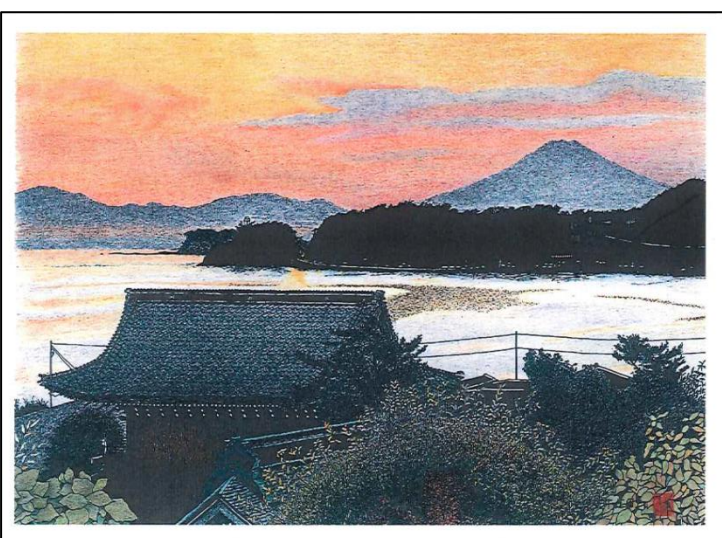

【商品デザイン】

鎌倉文学館

江の島夜景（稲村が崎公園より望む）

光明寺と富士山

建長寺

円覚寺

高德院 (大仏)

明月院

朝夷奈切通

絵葉書表面