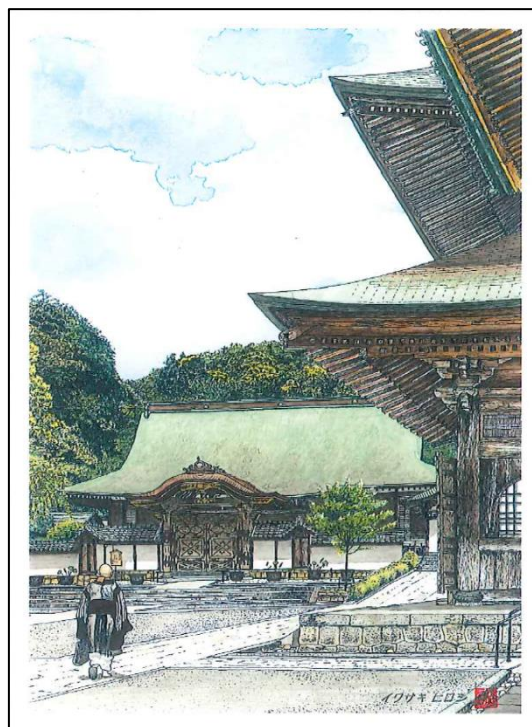

【商品デザイン】

鎌倉文学館

江の島夜景（稲村が崎公園より望む）

光明寺と富士山

建長寺

円覚寺

高德院 (大仏)

明月院

朝夷奈切通

絵葉書表面