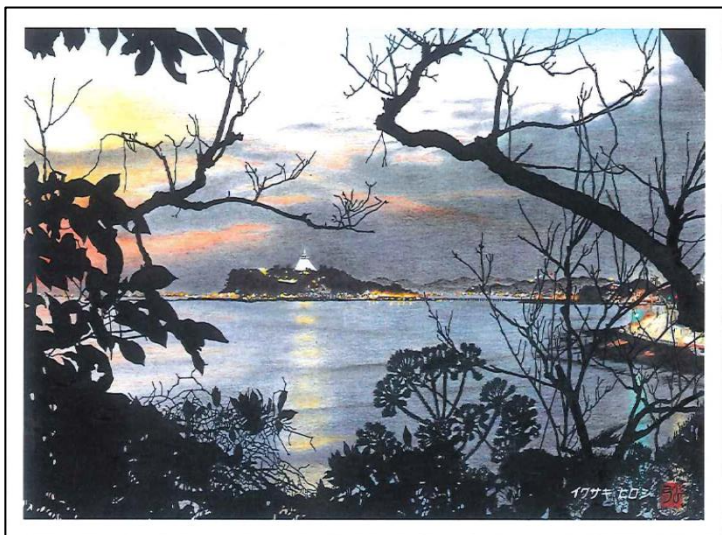

【商品デザイン】

鎌倉文学館

江の島夜景（稲村が崎公園より望む）

光明寺と富士山

建長寺

円覚寺

高德院 (大仏)

明月院

朝夷奈切通

絵葉書表面