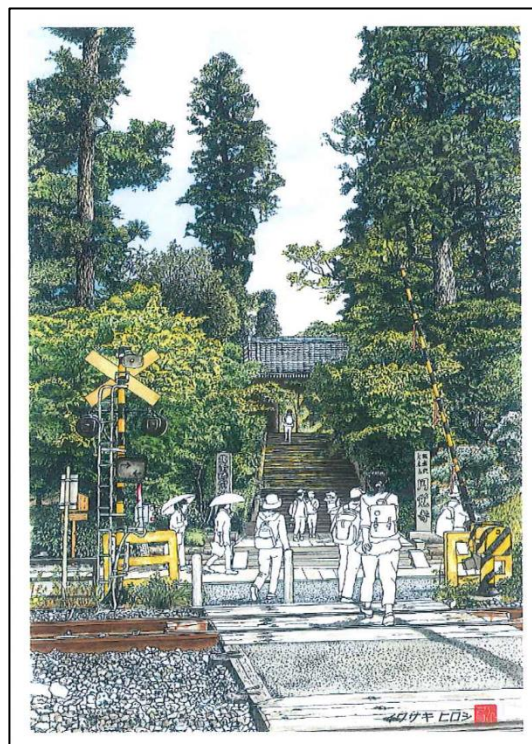

【商品デザイン】

鎌倉文学館

江の島夜景（稲村が崎公園より望む）

光明寺と富士山

建長寺

円覚寺

高德院 (大仏)

明月院

朝夷奈切通

絵葉書表面