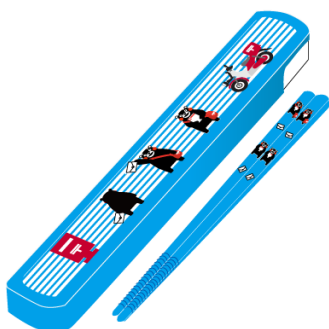

【商品画像】

(1) ポストカード

(2) ゆうパック用ダンボール箱 小・中・大

デザイン A

デザイン B

(3) 印鑑ケース

(4) 巾着袋

デザインA

デザインB

(5) お箸・箸箱セット

ブルー

ブラック