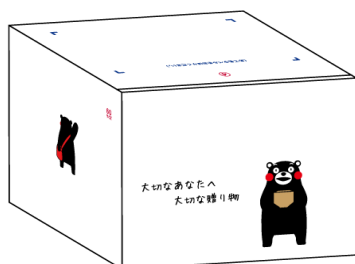

【商品画像】

(1) ポストカード

(2) ゆうパック用ダンボール箱 小・中・大

デザイン A

デザイン B

(3) 印鑑ケース

(4) 巾着袋

デザインA

デザインB

(5) お箸・箸箱セット

ブルー

ブラック