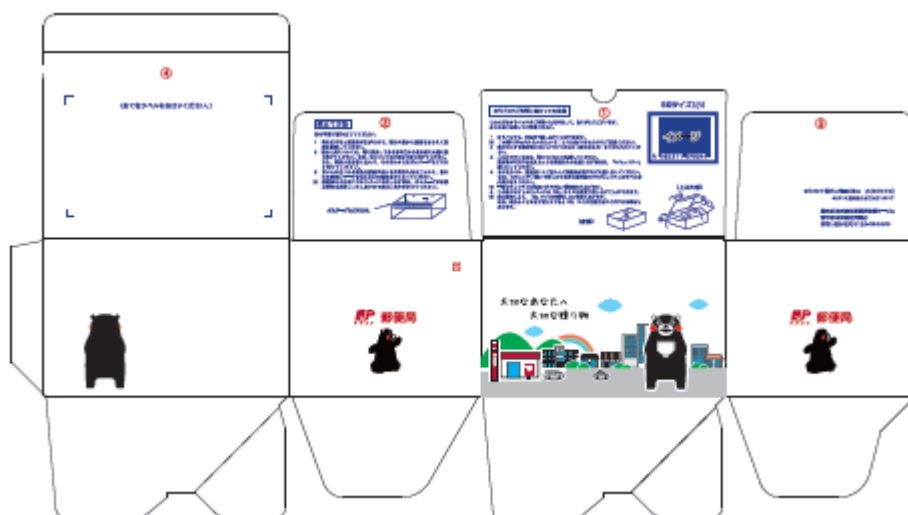

【商品画像】

(1) ポストカード

(2) ゆうパック用ダンボール箱 小・中・大

デザイン A

デザイン B

(3) 印鑑ケース

(4) 巾着袋

デザインA

デザインB

(5) お箸・箸箱セット

ブルー

ブラック