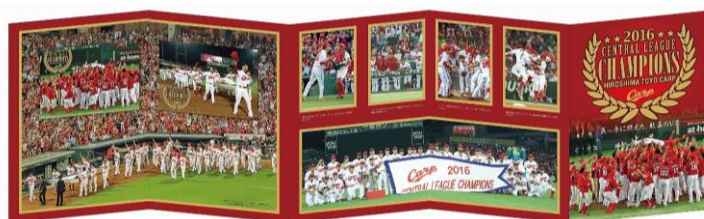

●商品デザイン

フレーム切手

(52円切手(シールタイプ) × 10枚)

3Dポストカード

ジッパーケース

特製記念ホルダー(フレーム切手と3Dポストカード収納時)

(外面)

(内面)