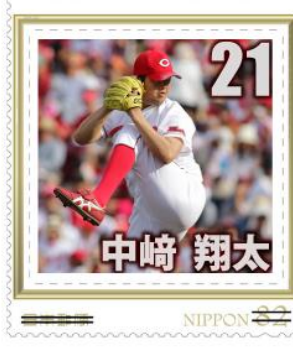

【切手デザイン】

**真赤激!**  
マッカゲキ  
Burn it up!  
2016 広島東洋カープ優勝祈念  
フレーム切手  
※「フレーム切手」は日本郵便株式会社の登録商標です。 ©広島東洋カープ

- 切手と写真部分を郵便物に貼って、ご利用いただけます。
- 写真部分だけでは、切手としてご利用いただけません。
- 郵便料金納付のためにこの切手をご利用の場合、写真部分に消印がかかることがあります。