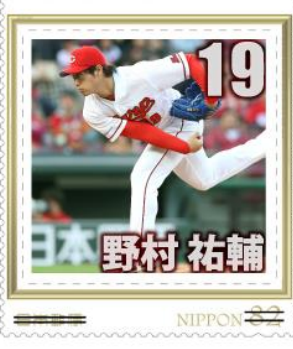

【切手デザイン】

**真赤激!**  
マッカゲキ  
Burn it up!  
2016 広島東洋カープ優勝祈念  
フレーム切手  
※「フレーム切手」は日本郵便株式会社の登録商標です。 ©広島東洋カープ

- 切手と写真部分を郵便物に貼って、ご利用いただけます。
- 写真部分だけでは、切手としてご利用いただけません。
- 郵便料金納付のためにこの切手をご利用の場合、写真部分に消印がかかることがあります。