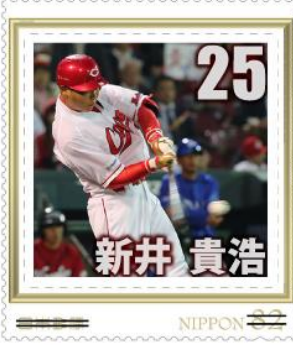

【切手デザイン】

**真赤激!**  
マッカゲキ  
Burn it up!  
2016 広島東洋カープ優勝祈念  
フレーム切手  
※「フレーム切手」は日本郵便株式会社の登録商標です。 ©広島東洋カープ

- 切手と写真部分を郵便物に貼って、ご利用いただけます。
- 写真部分だけでは、切手としてご利用いただけません。
- 郵便料金納付のためにこの切手をご利用の場合、写真部分に消印がかかることがあります。