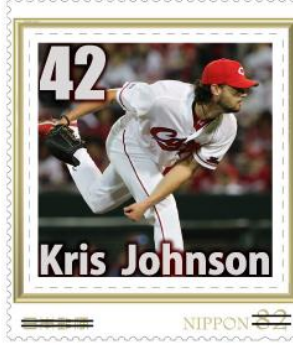

【切手デザイン】

**真赤激!**  
マッカゲキ  
Burn it up!  
2016 広島東洋カープ優勝祈念  
フレーム切手  
※「フレーム切手」は日本郵便株式会社の登録商標です。 ©広島東洋カープ

- 切手と写真部分を郵便物に貼って、ご利用いただけます。
- 写真部分だけでは、切手としてご利用いただけません。
- 郵便料金納付のためにこの切手をご利用の場合、写真部分に消印がかかることがあります。