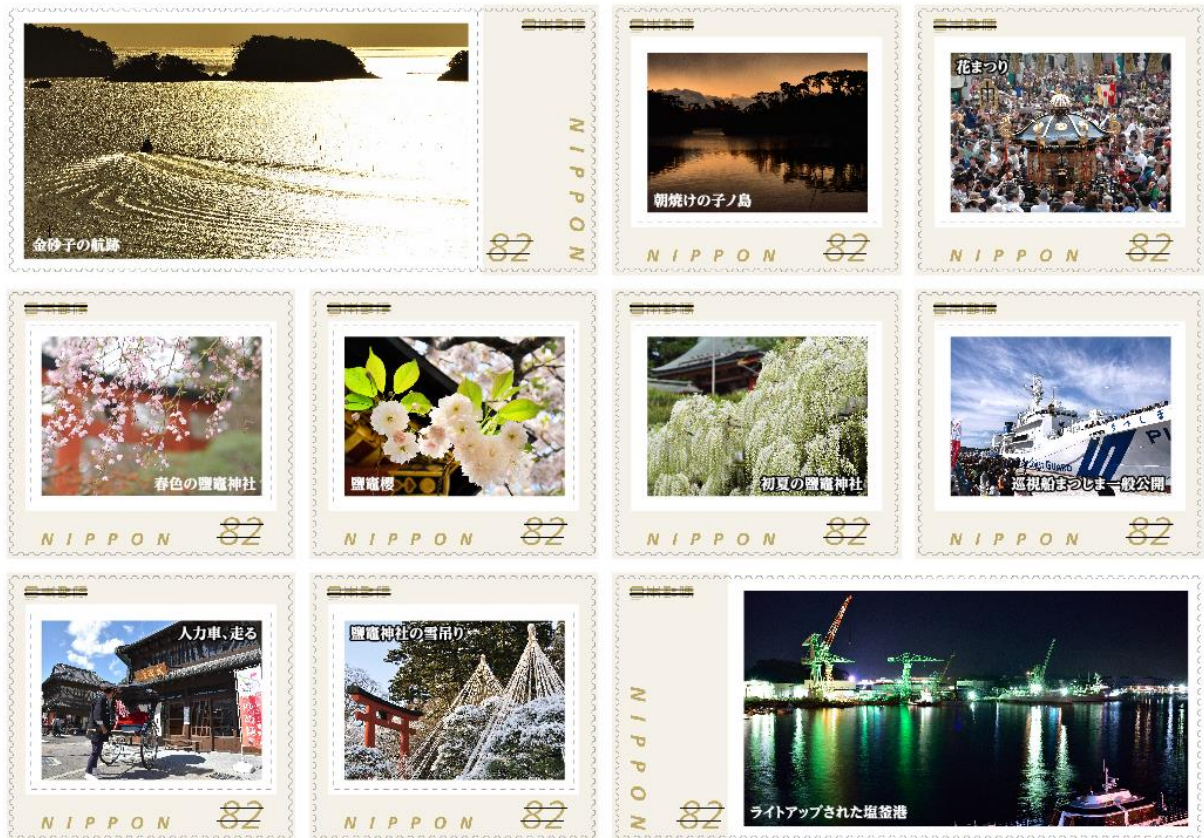

【切手デザイン】

鹽竈（しおがま）神社のお祭りや港町の風景、門前町のたたずまいなど、四季折々の鹽竈市を切手の題材として選定しました。

- 切手と写真部分を郵便物に貼って、ご利用いただけます。
写真部分だけでは、切手としてご利用いただけません。
- 郵便料金紙付のためにこの切手をご利用の場合、写真部分に消印がかかることがあります。