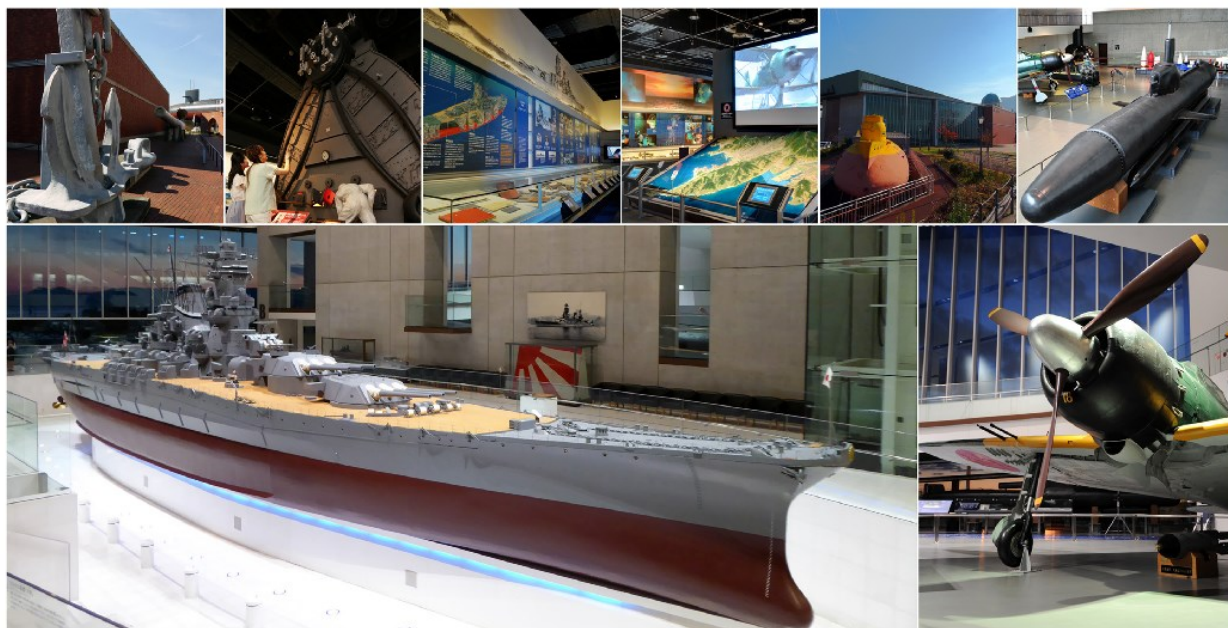

【切手デザイン】

**YAMATO MUSEUM 10<sup>th</sup>**  
 大和ミュージアム 開館10周年記念  
 呉市海事歴史科学館  
 anniversary  
 2005-2015

- 切手と写真部分を郵便物に貼って、ご利用いただけます。  
写真部分だけでは、切手としてご利用いただけません。
- 郵便料金納付のためにこの切手をご利用の場合、写真部分に消印がかかることがあります。