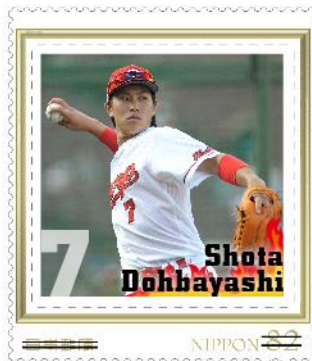

【切手デザイン】

- 切手と写真部分を郵便物に貼って、ご利用いただけます。  
写真部分だけでは、切手としてご利用いただけません。
- 郵便料金決済のためにこの切手をご利用の場合、写真部分に消印がかかることがあります。

「フレーム切手」は日本郵便株式会社の登録商標です。

**赤道直火**  
RED ALL THE WAY  
赤く、熱く、真直ぐに。

**2014 赤ヘルの躍動**  
フレーム切手セット

**Carp**

広島東洋カーブ