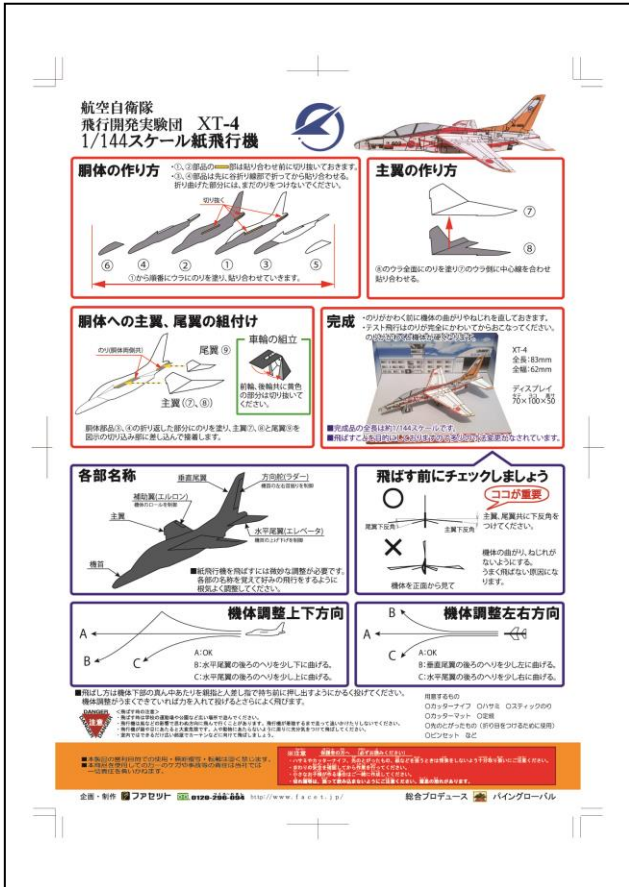

【切手デザイン】

- 切手と写真部分を郵便物に貼って、ご利用いただけます。
写真部分だけでは、切手としてご利用いただけません。
- 郵便料金納付のためにこの切手をご利用の場合、写真部分に消印がかかることがあります。

【オリジナルペーパークラフト】

(オリジナルペーパークラフト)

(オリジナルペーパークラフト組立図)

【GIFU AIR FESTIVAL 2015 解説書】

(表面)

(裏面)

※画像は実際の商品とは多少異なる場合があります。