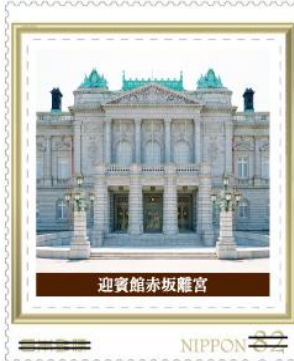

【切手デザイン】

平成27年
迎賓館赤坂離宮
State Guest House 前庭公開

写真提供:迎賓館

- 切手と写真部分を郵便物に貼って、ご利用いただけます。
写真部分だけでは、切手としてご利用いただけません。
- 郵便料金納付のためにこの切手をご利用の場合、写真部分に消印がかかることがあります。