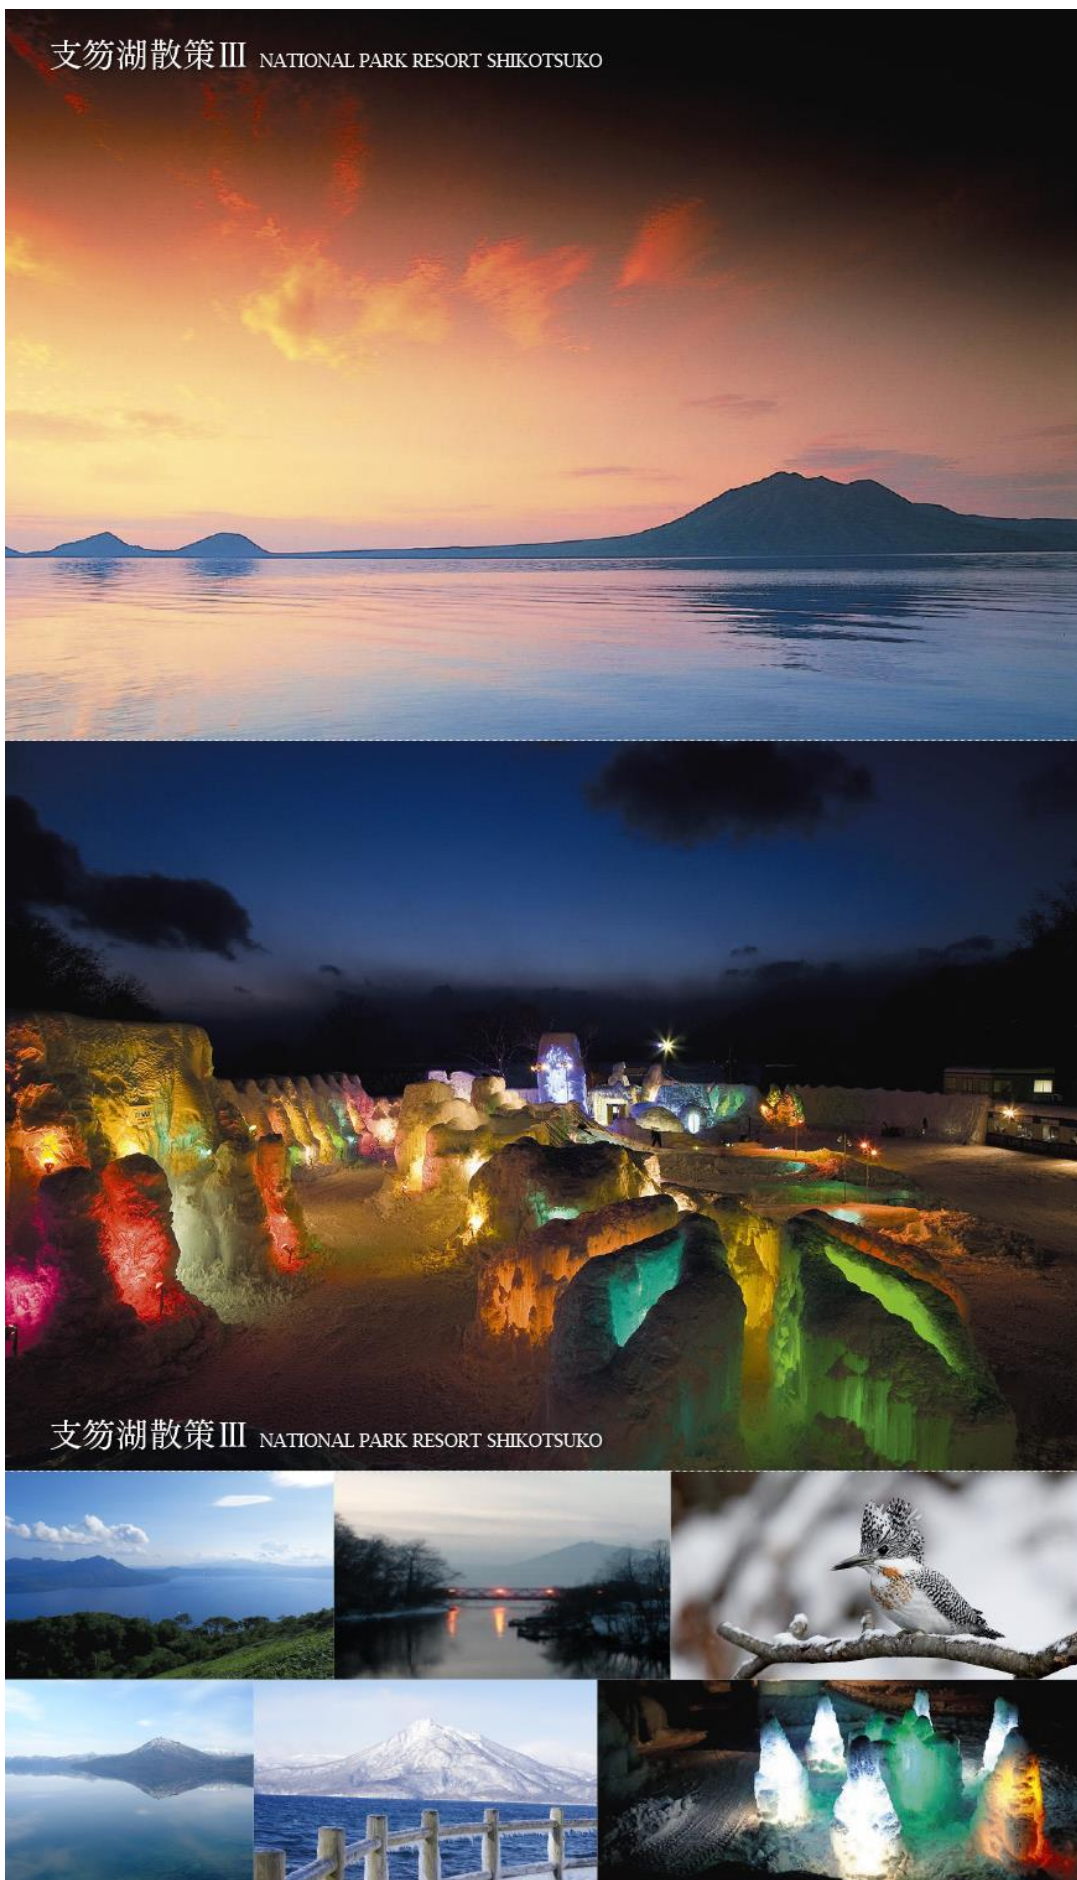

【ポストカード台紙・表面デザイン】

支笏湖散策Ⅲ

NATIONAL
PARK
RESORT
SHIKOTSUKO

オリジナルフレイム切手
+
ポストカード台紙セット

※ミン線に沿って切り離すとポストカードとしてお使いいただけます。 ※「フレイム切手」は日本郵便株式会社の登録商標です。