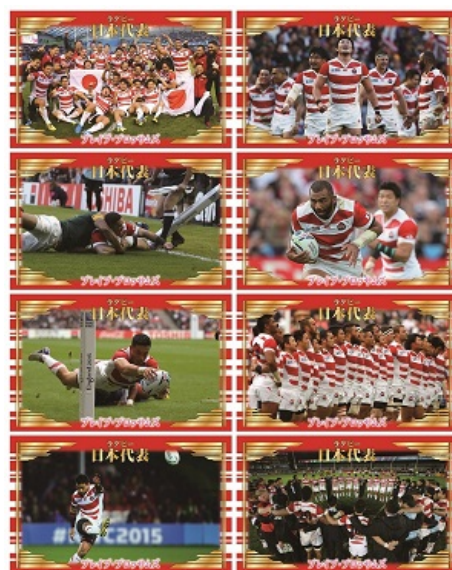

●商品デザイン

フレーム切手

(82円切手 (シールタイプ) × 10枚)

特製箔押しポストカード

特製ポストカード

特製箔押しホルダー

※商品デザインはイメージです。

©JRFU